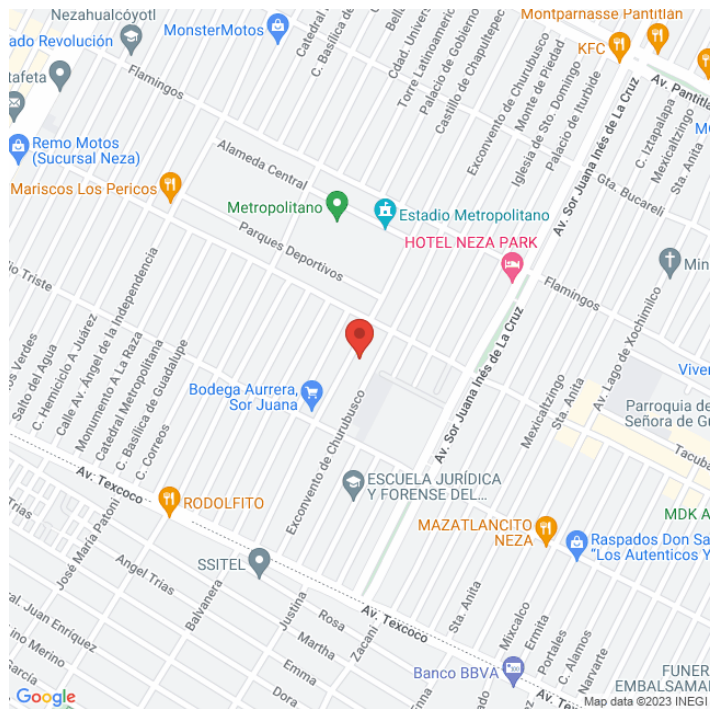

**XDEM-1063-A**   
**México**  
**Disponible**

[www.cartelbi.com](http://www.cartelbi.com)

## Ubicación

**Vista Principal: CALLE INDIO TRISTE NO.47  
(ESTACIONAMIENTO AURRERA SOR JUANA)**

**México | Nezahualcóyotl | C.P. 57740**

**Tipo: Valla Mampara**

**Medidas: 20.3 x 6 m (base x altura)**

**Vista: Natural**

**Orientación:**

**Iluminación: No**

**Material:**

**Coordenadas: 19.390384, -99.025395**

**REFERENCIAS COMERCIALES:**

Fecha de impresión: 02-06-2026 01:00:14 pm