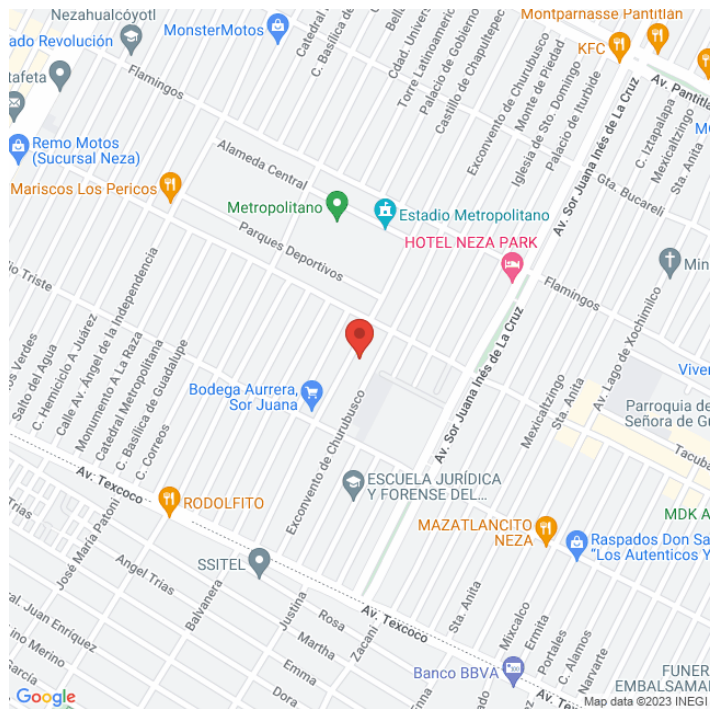

**XDEM-1063-A**   
**México**  
**Disponible**

[www.cartelbi.com](http://www.cartelbi.com)

## Ubicación

**Vista Principal: CALLE INDIO TRISTE NO.47  
(ESTACIONAMIENTO AURRERA SOR JUANA)**

**México | Nezahualcóyotl | C.P. 57740**

**Tipo: Valla Mampara**

**Medidas: 20.3 x 6 m (base x altura)**

**Vista: Natural**

**Orientación:**

**Iluminación: No**

**Material:**

**Coordenadas: 19.390384, -99.025395**

**REFERENCIAS COMERCIALES:**

Fecha de impresión: 18-04-2026 05:43:54 am