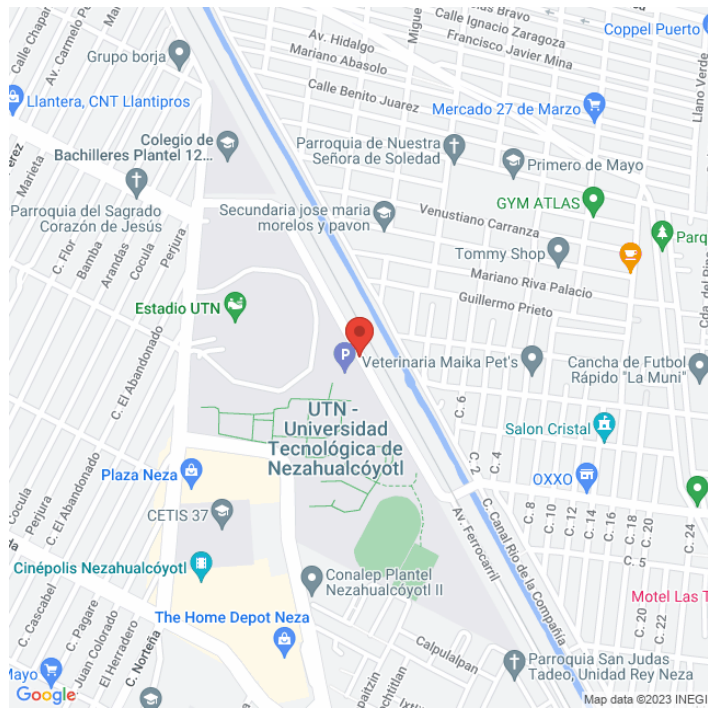

XBEM-0732-B

México

Disponible

www.cartelbi.com

Ubicación

Fecha de impresión: 08-06-2026 02:11:17 am

Vista Principal: AVENIDA SAN LORENZO SN

México | Nezahualcóyotl | C.P. 57000

Tipo: Piso

Medidas: 12.9 x 7.2 m (base x altura)

Vista: Cruzada

Orientación:

Iluminación: No

Material:

Coordenadas: 19.405251, -98.985224

REFERENCIAS COMERCIALES: