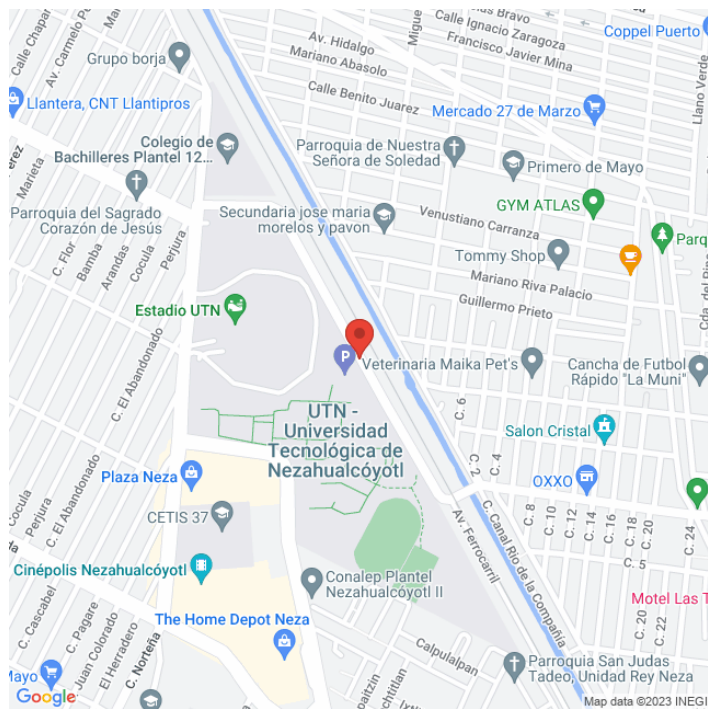

XBEM-0732-B

México

Disponible

www.cartelbistore

Ubicación

Fecha de impresión: 21-04-2026 06:39:13 am

Vista Principal: AVENIDA SAN LORENZO SN

México | Nezahualcóyotl | C.P. 57000

Tipo: Piso

Medidas: 12.9 x 7.2 m (base x altura)

Vista: Cruzada

Orientación:

Iluminación: No

Material:

Coordenadas: 19.405251, -98.985224

REFERENCIAS COMERCIALES: