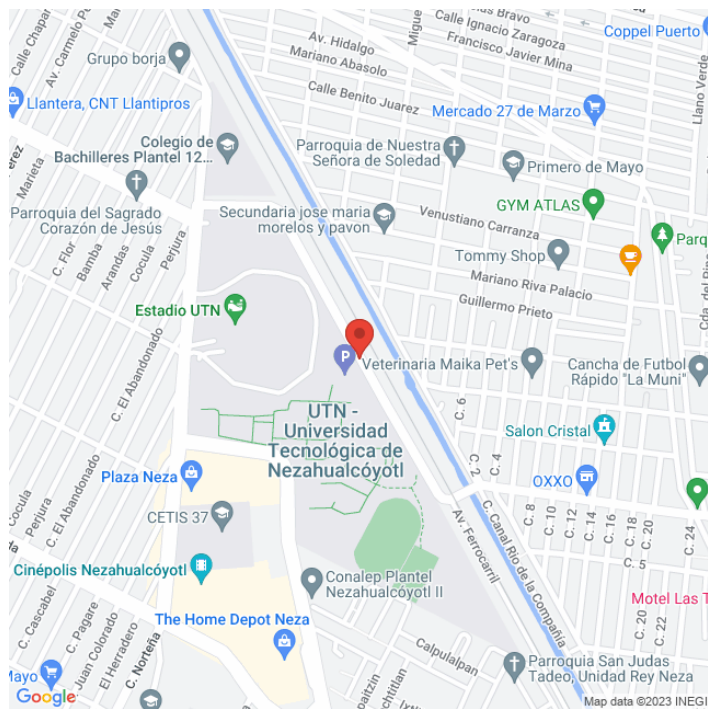

XBEM-0732-B

México

Disponible

www.cartelbistore

Ubicación

Fecha de impresión: 08-06-2026 03:43:46 am

Vista Principal: AVENIDA SAN LORENZO SN

México | Nezahualcóyotl | C.P. 57000

Tipo: Piso

Medidas: 12.9 x 7.2 m (base x altura)

Vista: Cruzada

Orientación:

Iluminación: No

Material:

Coordenadas: 19.405251, -98.985224

REFERENCIAS COMERCIALES: