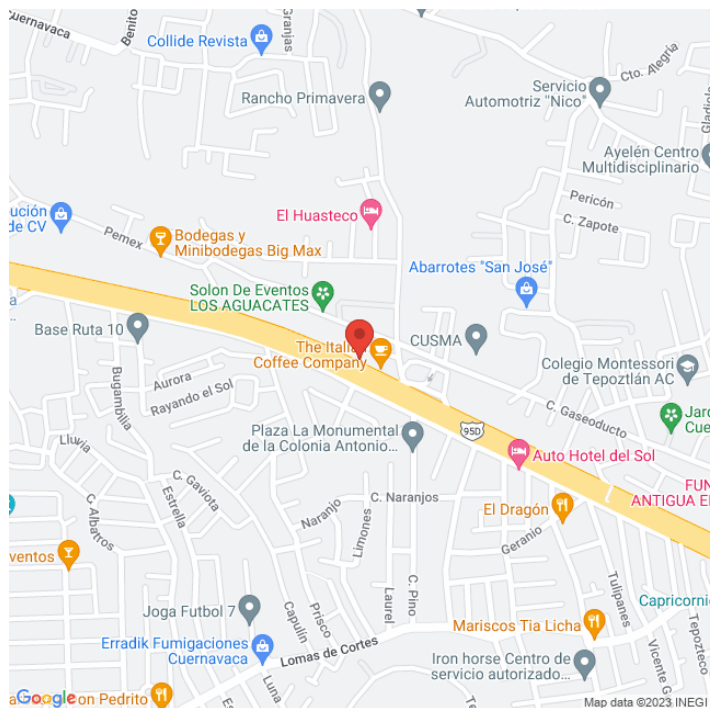

**VXMO-4283-B**  
**Morelos**  
**Disponible**

www.cartelbi.store

### Ubicación

Vista Principal: AUTOPISTA MEX- ACA, KM 84.5,

Morelos | Cuernavaca | C.P. 62320

Tipo: Piso

Medidas: 19 x 7.2 m (base x altura)

Vista: Cruzada

Orientación:

Iluminación: No

Material:

Coordenadas: 18.957729, -99.20417399999999

REFERENCIAS COMERCIALES:

Fecha de impresión: 06-06-2026 11:56:19 am