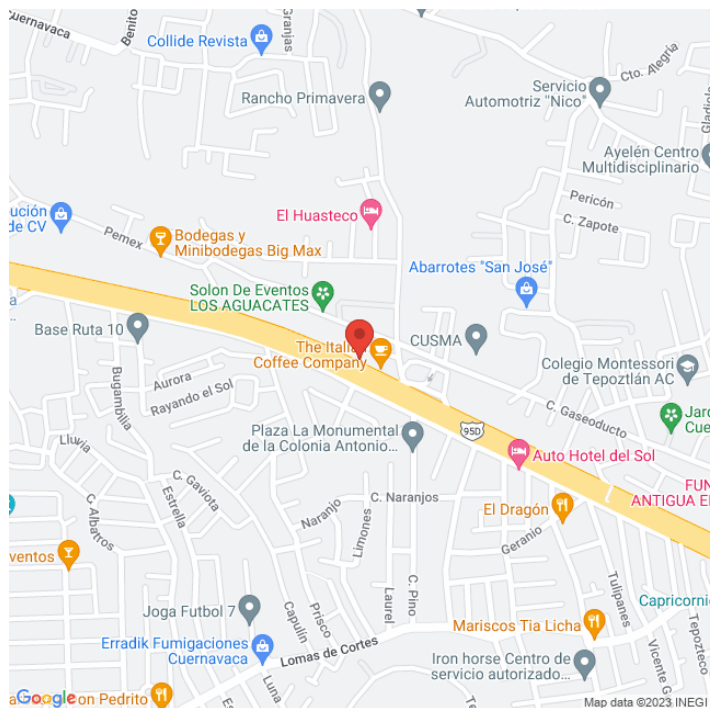

VXMO-4283-B
Morelos
Disponible

www.cartelbi.store

Ubicación

Vista Principal: AUTOPISTA MEX- ACA, KM 84.5,

Morelos | Cuernavaca | C.P. 62320

Tipo: Piso

Medidas: 19 x 7.2 m (base x altura)

Vista: Cruzada

Orientación:

Iluminación: No

Material:

Coordenadas: 18.957729, -99.20417399999999

REFERENCIAS COMERCIALES:

Fecha de impresión: 19-04-2026 07:20:07 am