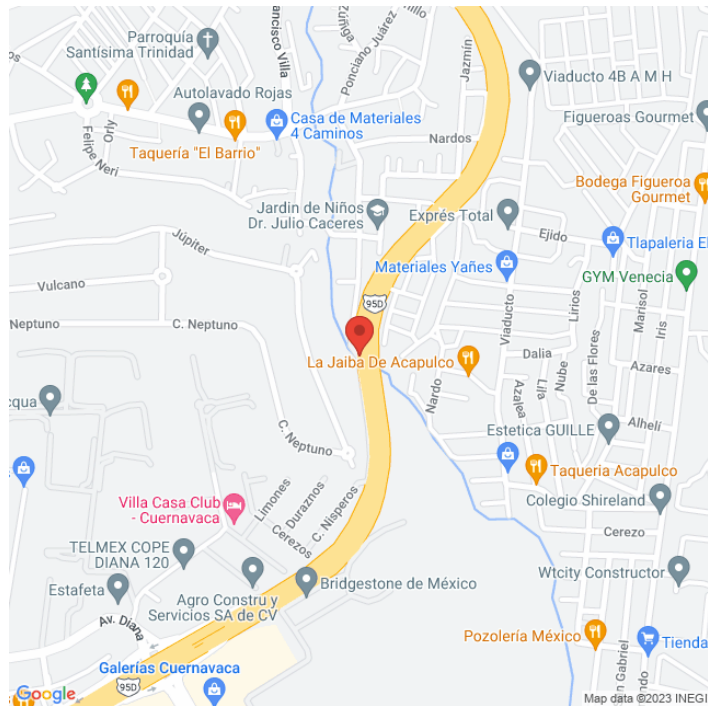

**VXMO-3104-B**  
**Morelos**  
**Disponible**

[www.cartelbi.com](http://www.cartelbi.com)

### Ubicación

**Vista Principal: AUTOPISTA MEXICO CUERNAVACA  
KM 91**

**Morelos | Cuernavaca | C.P. 62320**

**Tipo: Azotea**

**Medidas: 12.9 x 7.2 m (base x altura)**

**Vista: Cruzada**

**Orientación:**

**Iluminación: No**

**Material:**

**Coordenadas: 18.94216, -99.19023**

**REFERENCIAS COMERCIALES:**

Fecha de impresión: 05-06-2026 11:09:30 am