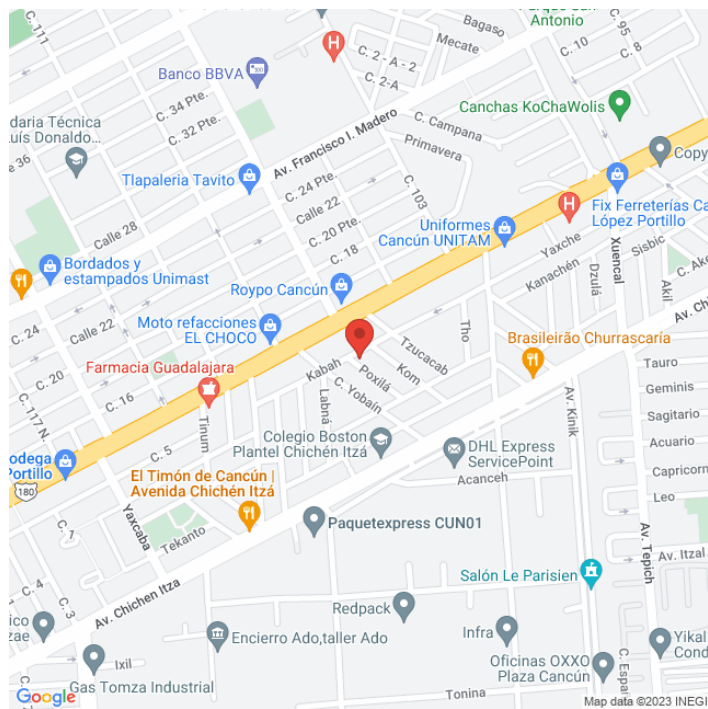

VEQR-7645-B
Quintana Roo
Disponible

www.cartelbistore

Ubicación

**Vista Principal: AV LOPEZ PORTILLO KM 107
SM-58, M-51, L7 Y 8**

Quintana Roo | Cancún Centro | C.P. 77500

Tipo: Unipolar

Medidas: 12 x 8 m (base x altura)

Vista: Cruzada

Orientación:

Iluminación: No

Material:

Coordenadas: 21.156123, -86.86137600000001

REFERENCIAS COMERCIALES:

Fecha de impresión: 19-06-2026 05:17:13 am