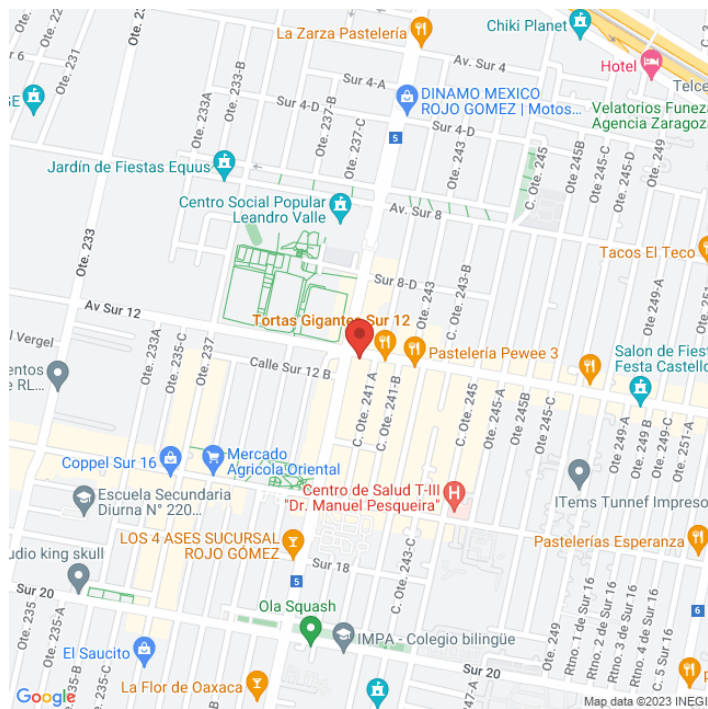

VACX-2142-B
Ciudad de México
Disponible

www.cartelbistore

Ubicación

Vista Principal: SUR 12 NO. 269 ESQUINA CON EJE 5 ORIENTE

Ciudad de México | Iztacalco | C.P. 8500

Tipo: Azotea

Medidas: 12.9 x 7.2 m (base x altura)

Vista: Cruzada

Orientación:

Iluminación: No

Material:

Coordenadas: 19.397138, -99.072428

REFERENCIAS COMERCIALES:

Fecha de impresión: 04-06-2026 01:18:18 pm