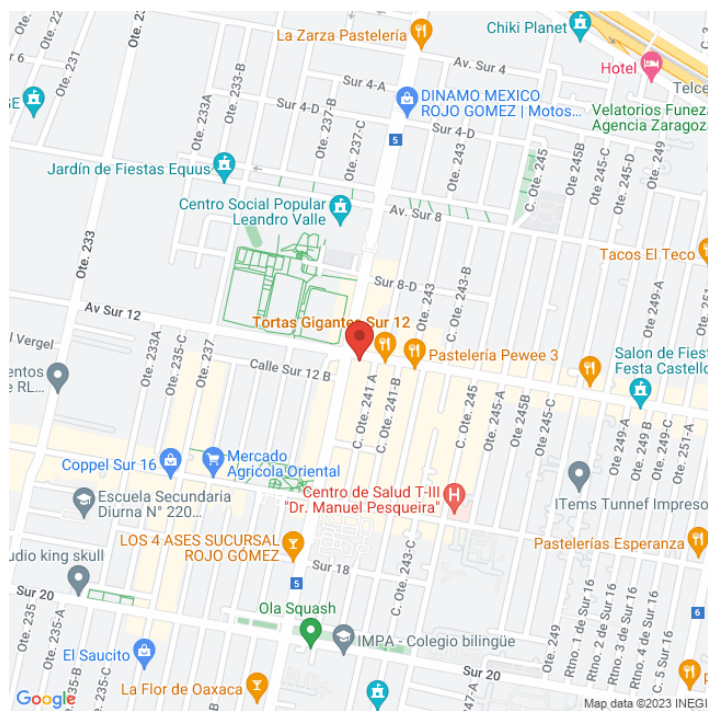

VACX-2142-B
Ciudad de México
Disponible

www.cartelbistore

Ubicación

Vista Principal: SUR 12 NO. 269 ESQUINA CON EJE 5 ORIENTE

Ciudad de México | Iztacalco | C.P. 8500

Tipo: Azotea

Medidas: 12.9 x 7.2 m (base x altura)

Vista: Cruzada

Orientación:

Iluminación: No

Material:

Coordenadas: 19.397138, -99.072428

REFERENCIAS COMERCIALES:

Fecha de impresión: 19-04-2026 08:47:28 am