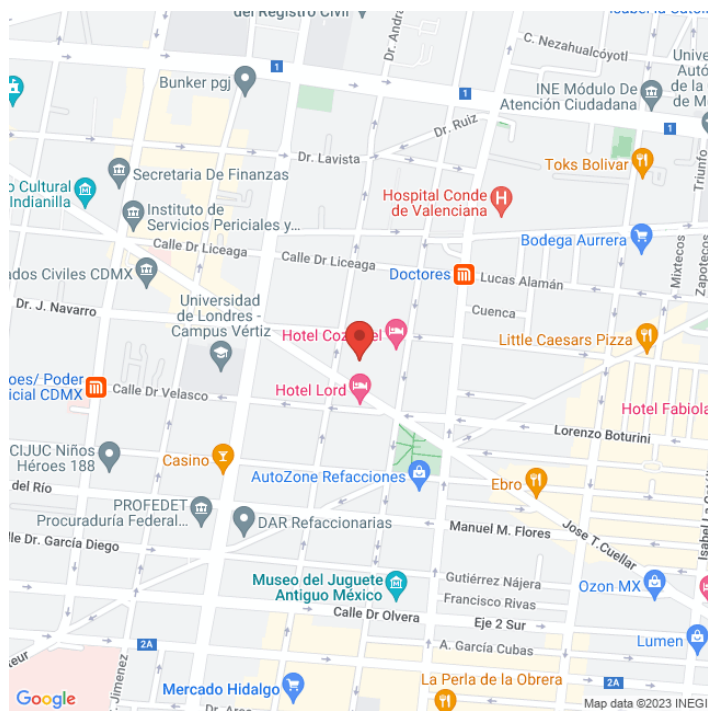

**VACX-14200-A**  
**Ciudad de México**  
**Disponible**

[www.cartelbi.com](http://www.cartelbi.com)

## Ubicación

Fecha de impresión: 21-04-2026 09:07:18 am

**Vista Principal: EJE CENTRAL LÁZARO CÁRDENAS  
46**

**Ciudad de México | Cuauhtémoc | C.P. 1180**

**Tipo: Muro**

**Medidas: 19.4 x 20 m (base x altura)**

**Vista: Natural**

**Orientación:**

**Iluminación: No**

**Material:**

**Coordenadas: 19.419927, -99.14523800000001**

**REFERENCIAS COMERCIALES:**