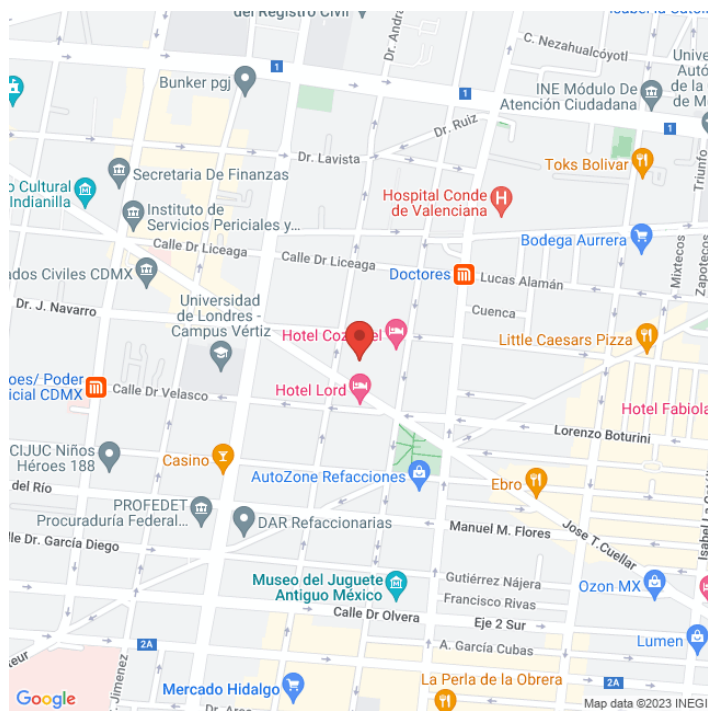

**VACX-14200-A**  
**Ciudad de México**  
**Disponible**

[www.cartelbi.com](http://www.cartelbi.com)

## Ubicación

Fecha de impresión: 06-06-2026 11:41:46 am

**Vista Principal: EJE CENTRAL LÁZARO CÁRDENAS  
46**

**Ciudad de México | Cuauhtémoc | C.P. 1180**

**Tipo: Muro**

**Medidas: 19.4 x 20 m (base x altura)**

**Vista: Natural**

**Orientación:**

**Iluminación: No**

**Material:**

**Coordenadas: 19.419927, -99.14523800000001**

**REFERENCIAS COMERCIALES:**