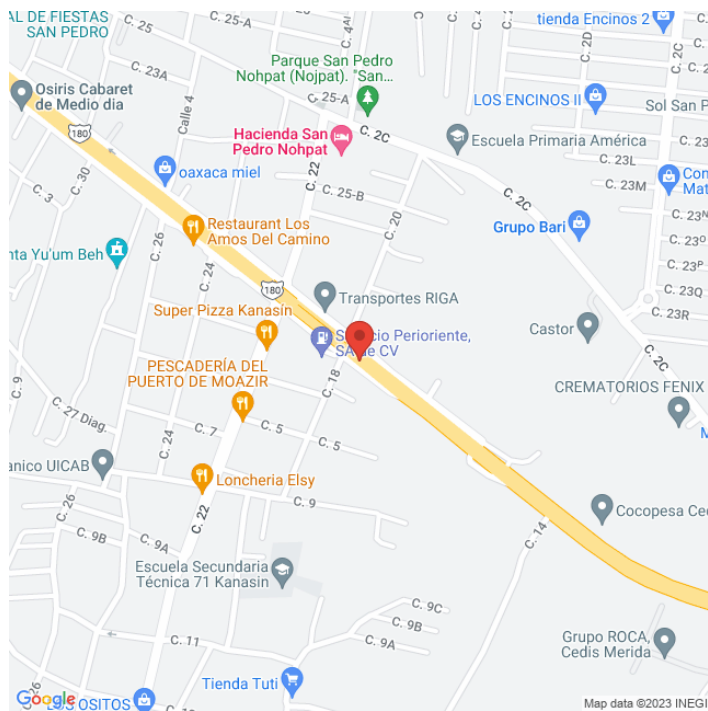

TRYU-16906-B 
Yucatán
Disponible

www.cartelbi.com

Ubicación

Vista Principal: MERIDA - VALLADOLID CALLE 1, POLIGONO SAN PEDRO

Yucatán | Mérida | C.P. 97370

Tipo: Unipolar

Medidas: 12.9 x 6.2 m (base x altura)

Vista: Cruzada

Orientación:

Iluminación: No

Material:

Coordenadas: 20.945261, -89.553055

REFERENCIAS COMERCIALES:

Fecha de impresión: 18-04-2026 10:42:00 pm