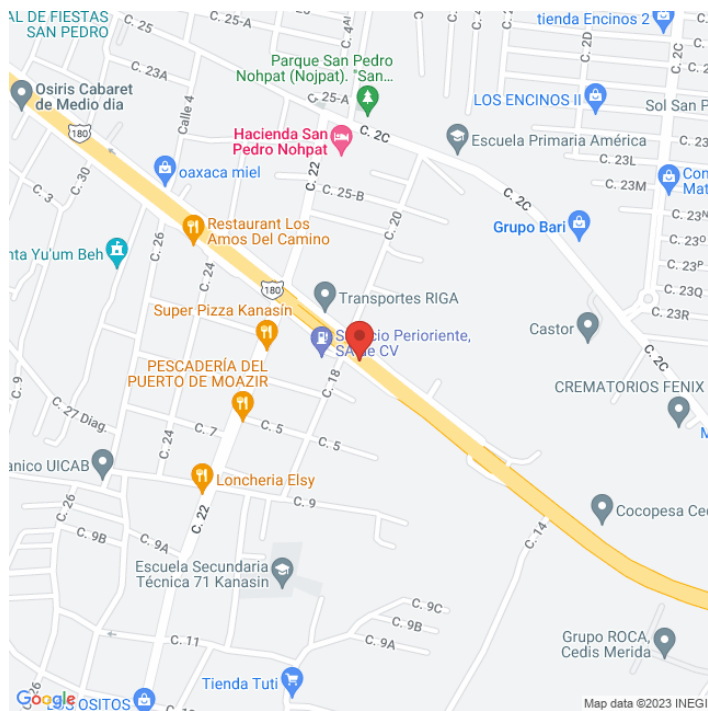

**TRYU-16906-B**

**Yucatán**

**Disponible**

[www.cartelbi.com](http://www.cartelbi.com)

### Ubicación

**Vista Principal: MERIDA - VALLADOLID CALLE 1, POLIGONO SAN PEDRO**

**Yucatán | Mérida | C.P. 97370**

**Tipo: Unipolar**

**Medidas: 12.9 x 6.2 m (base x altura)**

**Vista: Cruzada**

**Orientación:**

**Iluminación: No**

**Material:**

**Coordenadas: 20.945261, -89.553055**

**REFERENCIAS COMERCIALES:**

Fecha de impresión: 06-06-2026 09:47:11 am