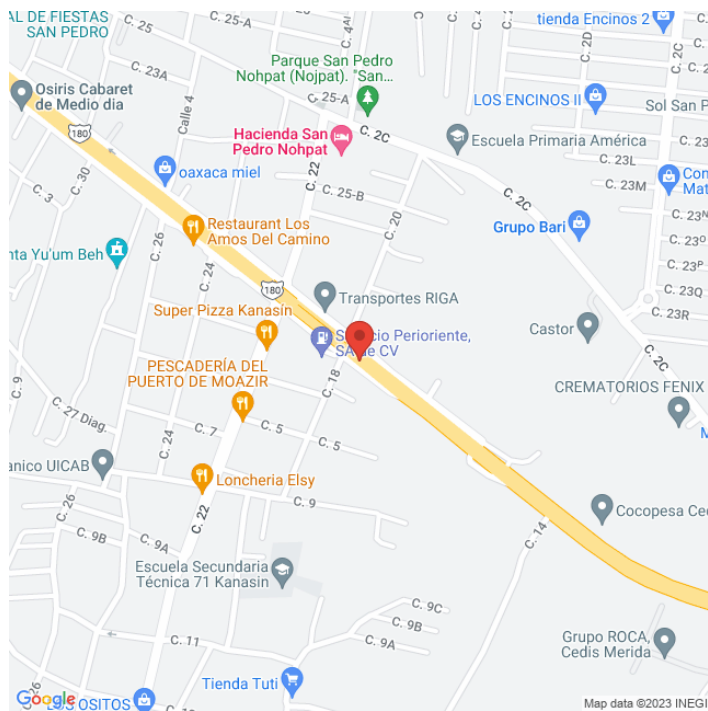

TRYU-16906-B 
Yucatán
Disponible

www.cartelbi.com

Ubicación

Vista Principal: MERIDA - VALLADOLID CALLE 1, POLIGONO SAN PEDRO

Yucatán | Mérida | C.P. 97370

Tipo: Unipolar

Medidas: 12.9 x 6.2 m (base x altura)

Vista: Cruzada

Orientación:

Iluminación: No

Material:

Coordenadas: 20.945261, -89.553055

REFERENCIAS COMERCIALES:

Fecha de impresión: 06-06-2026 10:21:26 am