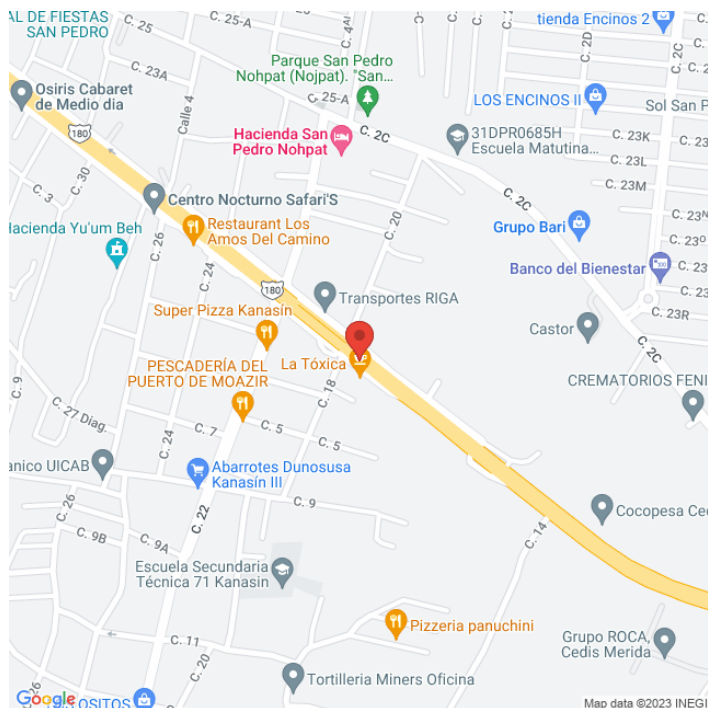

TRYU-16906-A

Yucatán

Disponible

www.cartelbi.com

Ubicación

Fecha de impresión: 08-06-2026 02:05:47 pm

Vista Principal: MERIDA - VALLADOLID CALLE 1, POLIGONO SAN PEDRO

Yucatán | Mérida | C.P. 97370

Tipo: Unipolar

Medidas: 12.9 x 6.2 m (base x altura)

Vista: Natural

Orientación:

Iluminación: No

Material:

Coordenadas: 20.945261, -89.553055

REFERENCIAS COMERCIALES: