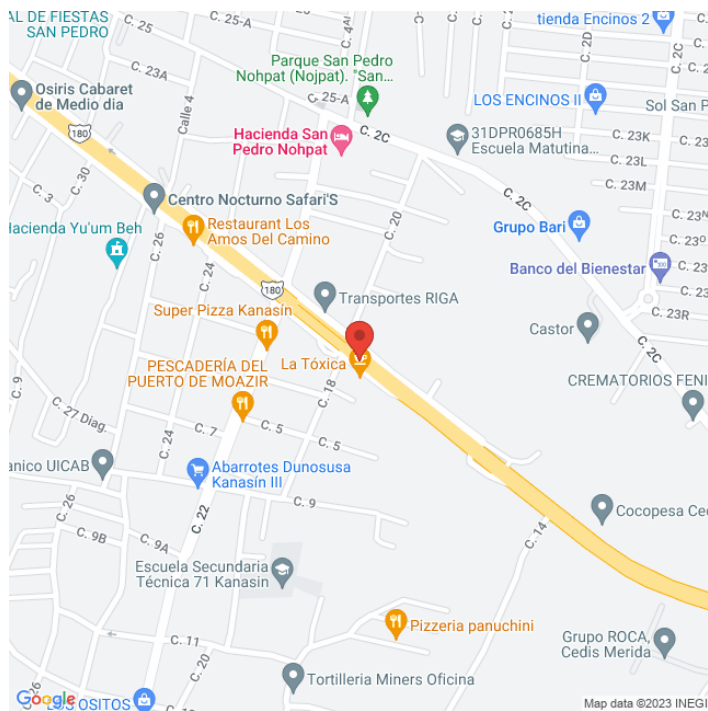

**TRYU-16906-A**

**Yucatán**

**Disponible**

[www.cartelbi.com](http://www.cartelbi.com)

## Ubicación

Fecha de impresión: 18-04-2026 11:07:53 pm

**Vista Principal: MERIDA - VALLADOLID CALLE 1, POLIGONO SAN PEDRO**

**Yucatán | Mérida | C.P. 97370**

**Tipo: Unipolar**

**Medidas: 12.9 x 6.2 m (base x altura)**

**Vista: Natural**

**Orientación:**

**Iluminación: No**

**Material:**

**Coordenadas: 20.945261, -89.553055**

**REFERENCIAS COMERCIALES:**