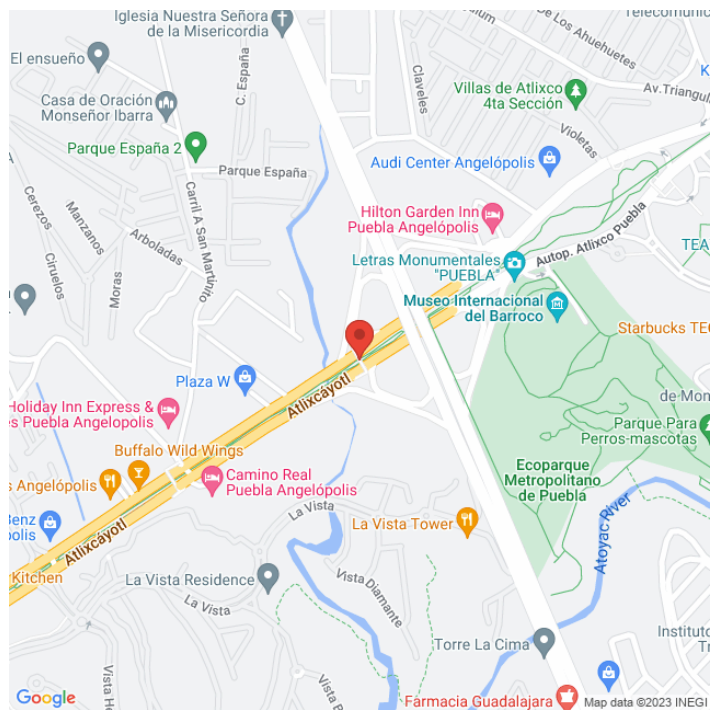

SSPU-9020-B
Puebla
Disponible

www.cartelbi.store

Ubicación

**Vista Principal: VIA ATLIXCAYOTL A 200 M DE
DISTANCIA DE AVENIDA LAS TORRES**

Puebla | San Andrés Cholula | C.P. 72825

Tipo: Puente Peatonal

Medidas: 24 x 3 m (base x altura)

Vista: Cruzada

Orientación:

Iluminación: No

Material:

Coordenadas: 19.018077, -98.250146

REFERENCIAS COMERCIALES:

Fecha de impresión: 04-06-2026 11:17:04 am