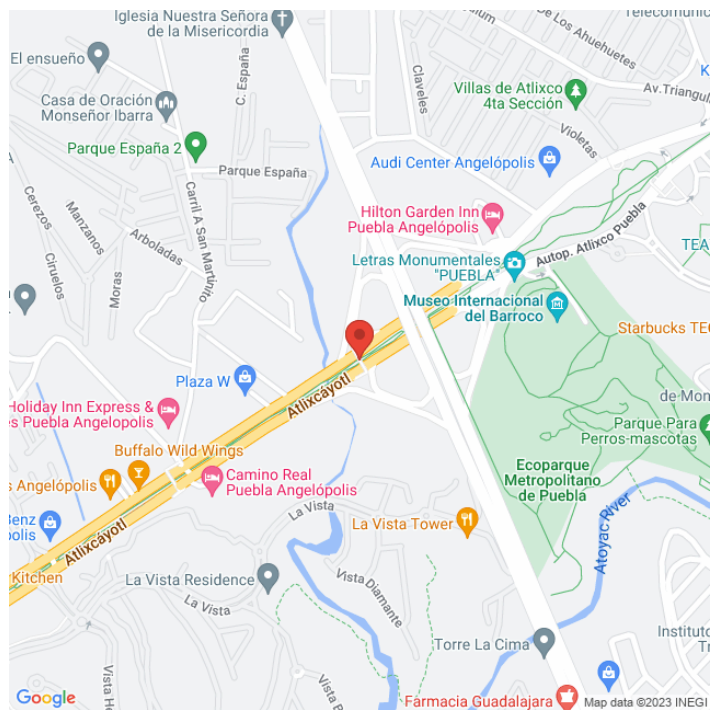

SSPU-9020-B
Puebla
Disponible

www.cartelbi.store

Ubicación

Fecha de impresión: 04-06-2026 08:36:45 am

**Vista Principal: VIA ATLIXCAYOTL A 200 M DE
DISTANCIA DE AVENIDA LAS TORRES**

Puebla | San Andrés Cholula | C.P. 72825

Tipo: Puente Peatonal

Medidas: 24 x 3 m (base x altura)

Vista: Cruzada

Orientación:

Iluminación: No

Material:

Coordenadas: 19.018077, -98.250146

REFERENCIAS COMERCIALES: