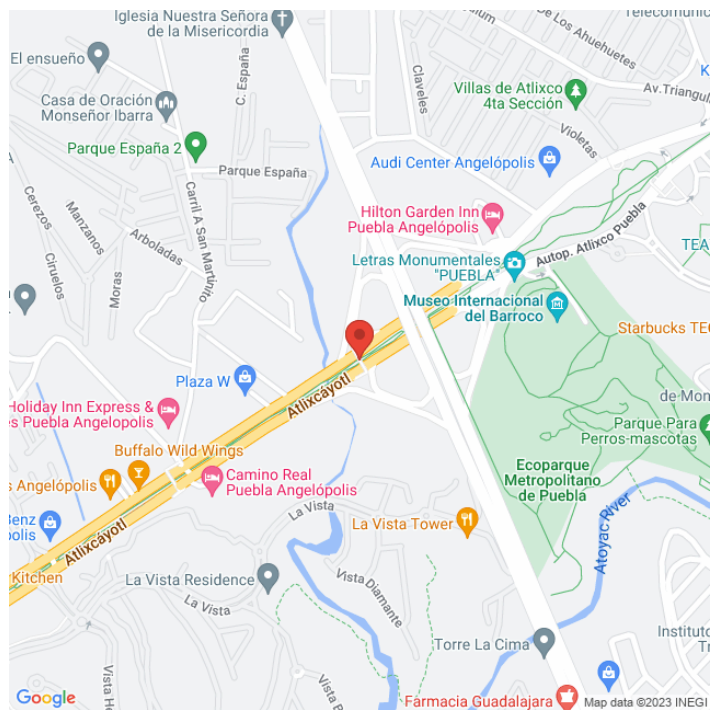

SSPU-9020-B
Puebla
Disponible

www.cartelbi.store

Ubicación

**Vista Principal: VIA ATLIXCAYOTL A 200 M DE
DISTANCIA DE AVENIDA LAS TORRES**

Puebla | San Andrés Cholula | C.P. 72825

Tipo: Puente Peatonal

Medidas: 24 x 3 m (base x altura)

Vista: Cruzada

Orientación:

Iluminación: No

Material:

Coordenadas: 19.018077, -98.250146

REFERENCIAS COMERCIALES:

Fecha de impresión: 17-04-2026 01:42:12 am