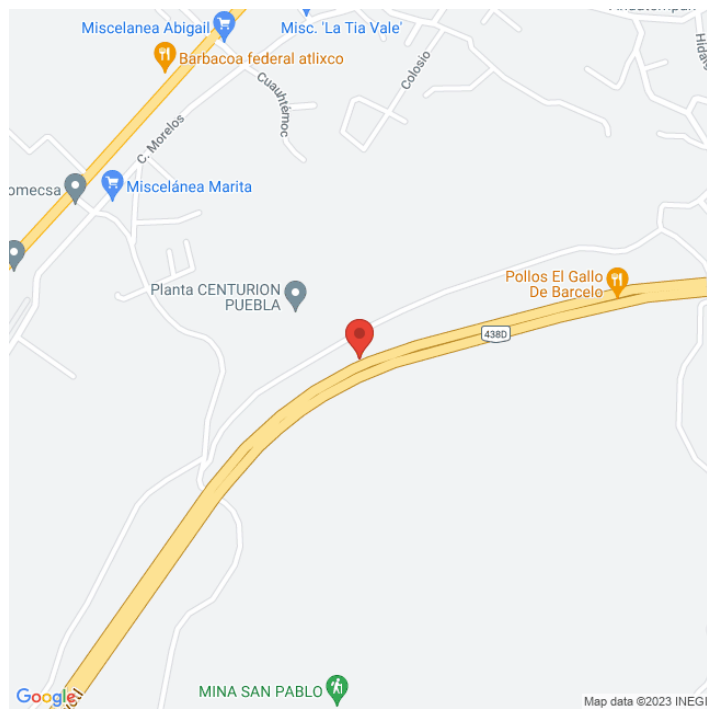

SSPU-7046-B 
Puebla
Disponible

www.cartelbi.store

Ubicación

Fecha de impresión: 18-04-2026 07:20:40 am

Vista Principal: AUTOPISTA PUEBLA - ATLIXCO KM 17

Puebla | Santa Isabel Cholula | C.P. 74350

Tipo: Unipolar

Medidas: 12.9 x 7.2 m (base x altura)

Vista: Cruzada

Orientación:

Iluminación: No

Material:

Coordenadas: 18.97607, -98.364514

REFERENCIAS COMERCIALES: