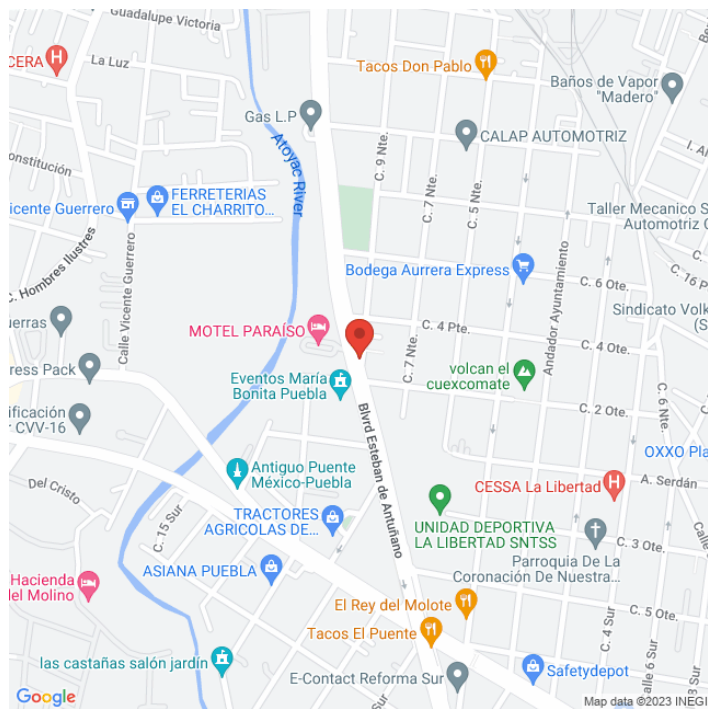

SSPU-7035-B 
Puebla
Disponible

www.cartelbi.store

Ubicación

Fecha de impresión: 02-06-2026 06:23:12 pm

Vista Principal: CALLE 9 NORTE #213

Puebla | Puebla | C.P. 72130

Tipo: Unipolar

Medidas: 12.9 x 7.2 m (base x altura)

Vista: Cruzada

Orientación:

Iluminación: No

Material:

Coordenadas: 19.071102, -98.238281

REFERENCIAS COMERCIALES: