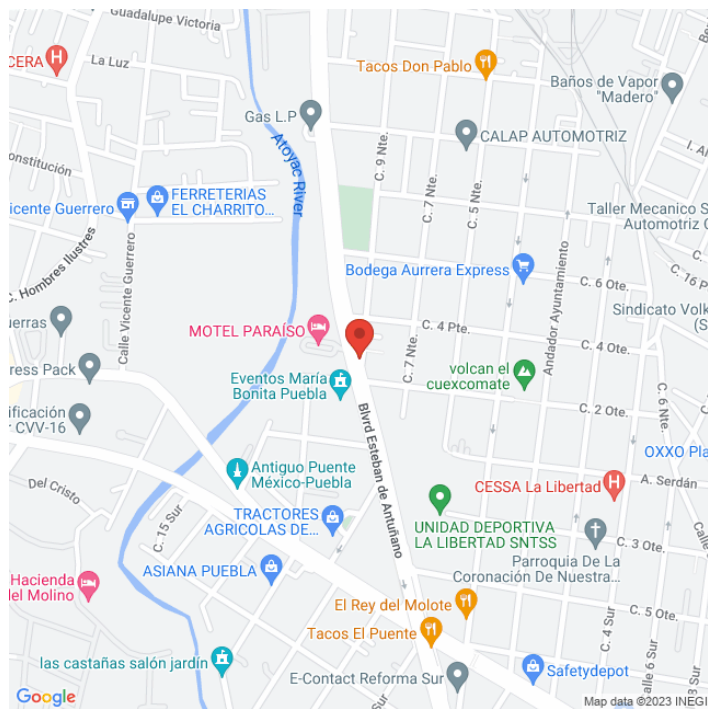

SSPU-7035-B 
Puebla
Disponible

www.cartelbi.store

Ubicación

Fecha de impresión: 18-04-2026 07:20:35 am

Vista Principal: CALLE 9 NORTE #213

Puebla | Puebla | C.P. 72130

Tipo: Unipolar

Medidas: 12.9 x 7.2 m (base x altura)

Vista: Cruzada

Orientación:

Iluminación: No

Material:

Coordenadas: 19.071102, -98.238281

REFERENCIAS COMERCIALES: