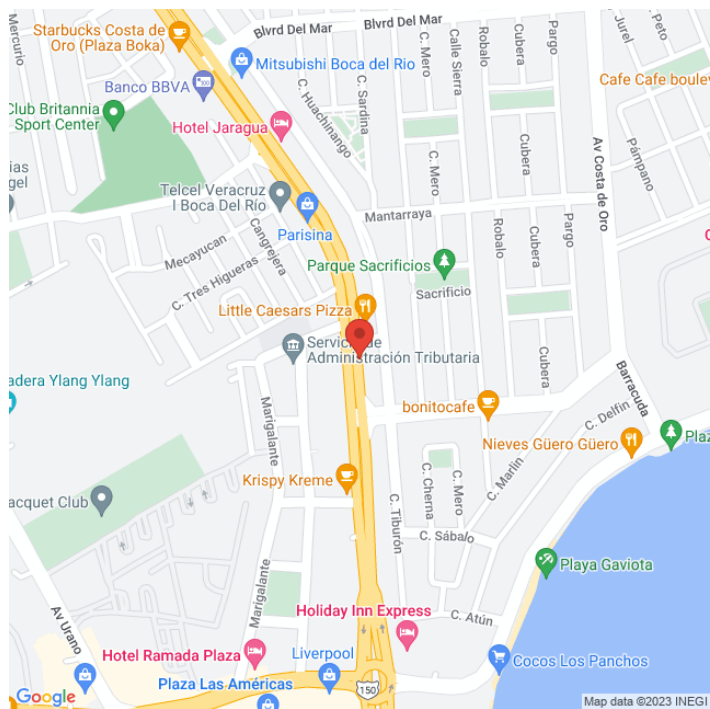

**PSVE-14504-B**  
**Veracruz**  
**Disponible**

[www.cartelbi.com](http://www.cartelbi.com)

## Ubicación

**Vista Principal: BOULEVARD ADOLFO RUIZ  
CORTINEZ #2952**

**Veracruz | Boca del Río | C.P. 94299**

**Tipo: Unipolar**

**Medidas: 10 x 6 m (base x altura)**

**Vista: Cruzada**

**Orientación:**