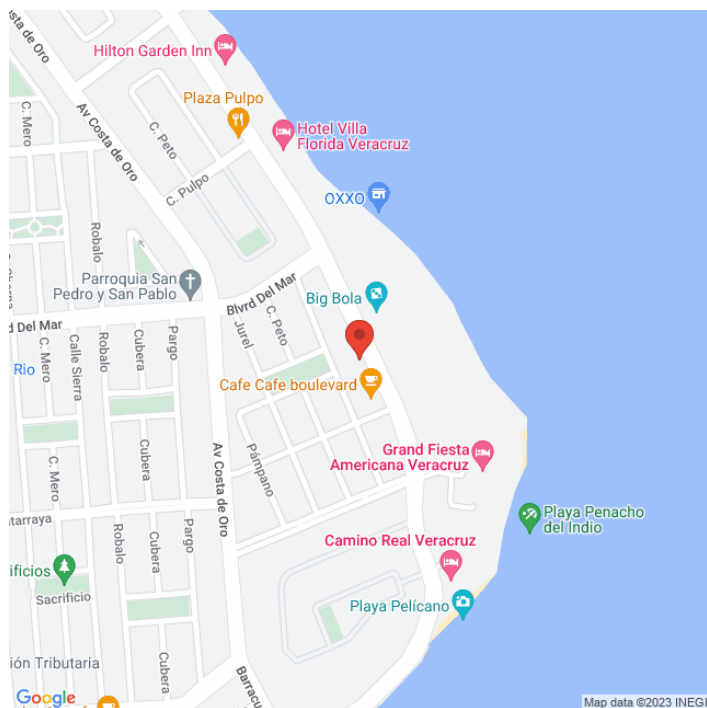

**PSVE-14210-B**  
**Veracruz**  
**Disponible**

[www.cartelbi.store](http://www.cartelbi.store)

## Ubicación

Fecha de impresión: 05-06-2026 06:23:29 am

**Vista Principal: BOULEVARD AVILA CAMACHO NO 1123**

**Veracruz | Boca del Río | C.P. 94299**

**Tipo: Muro**

**Medidas: 10 x 11 m (base x altura)**

**Vista: Cruzada**

**Orientación:**

**Iluminación: No**

**Material:**

**Coordenadas: 19.15265, -96.09657199999999**

**REFERENCIAS COMERCIALES:**