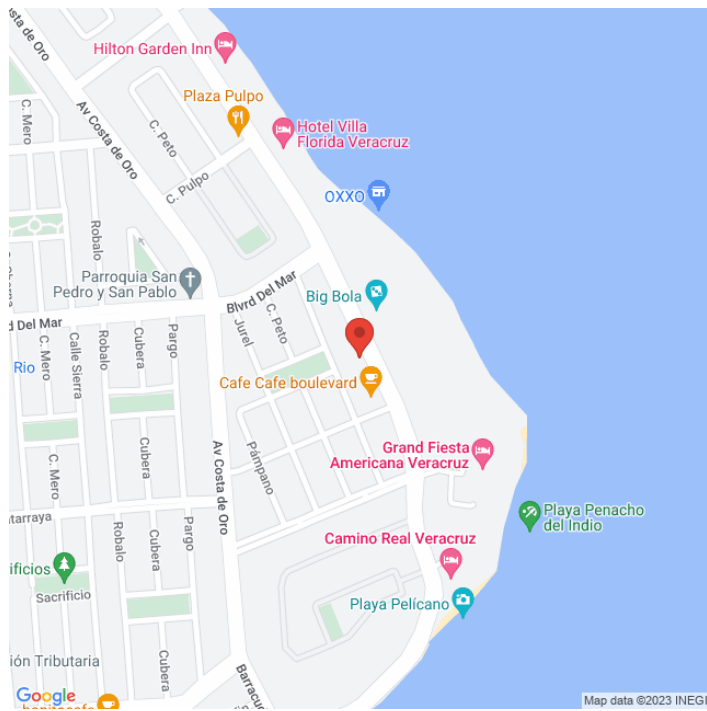

**PSVE-14210-B**  
**Veracruz**  
**Disponible**

[www.cartelbi.store](http://www.cartelbi.store)

## Ubicación

Fecha de impresión: 19-04-2026 08:11:33 am

**Vista Principal: BOULEVARD AVILA CAMACHO NO 1123**

**Veracruz | Boca del Río | C.P. 94299**

**Tipo: Muro**

**Medidas: 10 x 11 m (base x altura)**

**Vista: Cruzada**

**Orientación:**

**Iluminación: No**

**Material:**

**Coordenadas: 19.15265, -96.09657199999999**

**REFERENCIAS COMERCIALES:**