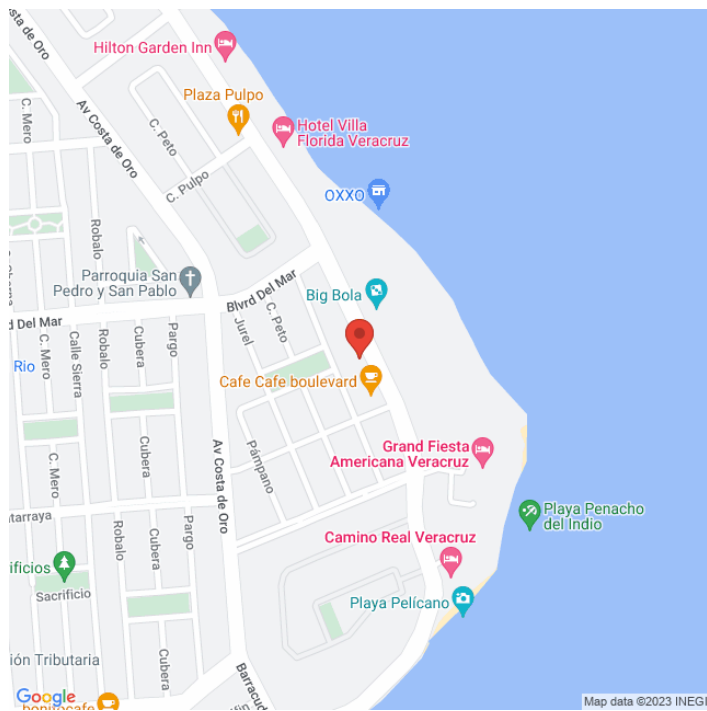

**PSVE-13756-A**  
**Veracruz**  
**Disponible**

[www.cartelbi.com](http://www.cartelbi.com)

## Ubicación

Fecha de impresión: 05-06-2026 06:27:39 am

**Vista Principal: BLVD. MANUEL AVILA CAMACHO  
NO 1123 FRENTE A BIG BOLA**

**Veracruz | Boca del Río | C.P. 94299**

**Tipo: Muro**

**Medidas: 14 x 18 m (base x altura)**

**Vista: Natural**

**Orientación:**

**Iluminación: No**

**Material:**

**Coordenadas: 19.152615, -96.09657199999999**

**REFERENCIAS COMERCIALES:**