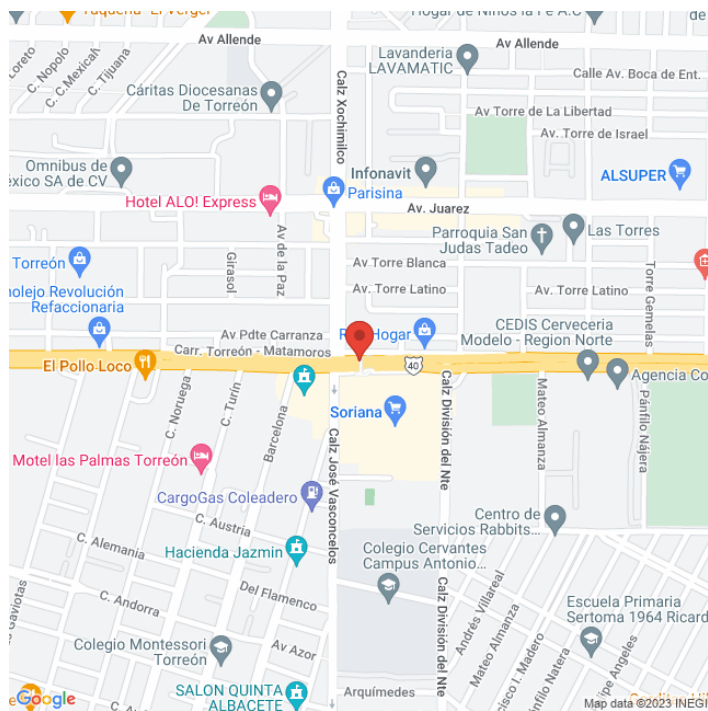

**PRCO-6528-C**  
**Coahuila**  
**Disponible**

www.cartelbistore

## Ubicación

Fecha de impresión: 17-06-2026 12:45:12 pm

**Vista Principal: BLVD. REVOLUCION FRENTE A SORIANA OTE Y LA FE MUSIC HALL**

**Coahuila | Torreón | C.P. 27270**

**Tipo: Puente Peatonal**

**Medidas: 12 x 3 m (base x altura)**

**Vista: C**

**Orientación:**

**Iluminación: No**

**Material:**

**Coordenadas: 25.535202, -103.395575**

**REFERENCIAS COMERCIALES:**