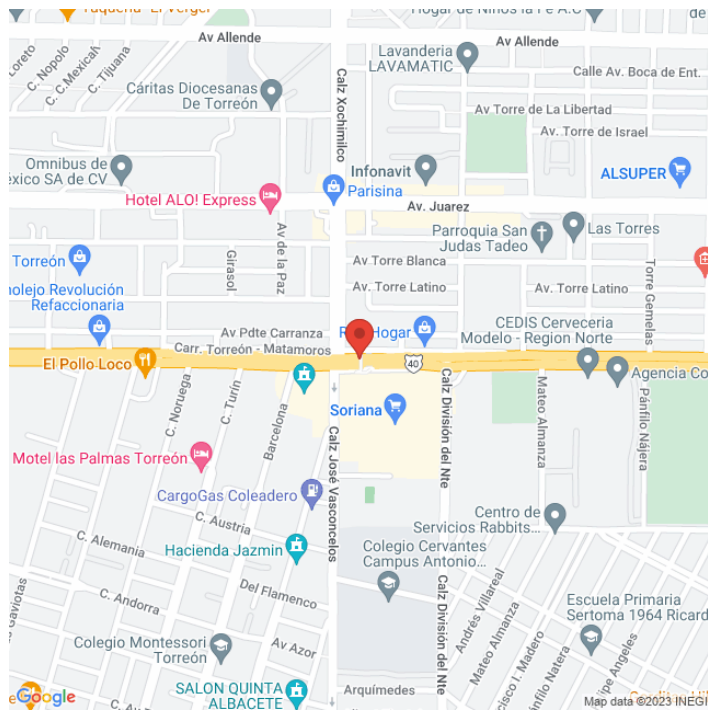

**PRCO-6528-A**  
**Coahuila**  
**Disponible**

www.cartelbistore

## Ubicación

Fecha de impresión: 23-04-2026 09:14:36 am

**Vista Principal: BLVD. REVOLUCION FRENTE A SORIANA OTE Y LA FE MUSIC HALL**

**Coahuila | Torreón | C.P. 27270**

**Tipo: Puente Peatonal**

**Medidas: 12 x 3 m (base x altura)**

**Vista: Natural**

**Orientación:**

**Iluminación: No**

**Material:**

**Coordenadas: 25.535202, -103.395575**

**REFERENCIAS COMERCIALES:**