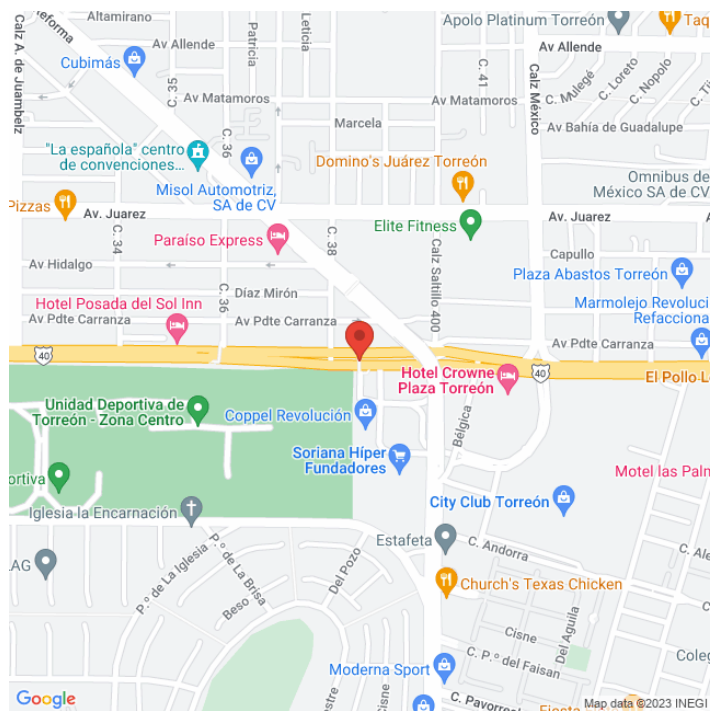

**PRCO-6527-B**  
**Coahuila**  
**Disponible**

[www.cartelbi.store](http://www.cartelbi.store)

## Ubicación

Fecha de impresión: 23-04-2026 01:41:06 pm

**Vista Principal: BLVD. REVOLUCION FRENTE A HOTEL CROWNE PLAZA Y SORIANA Y FUNDADORES**

**Coahuila | Torreón | C.P. 27250**

**Tipo: Puente Peatonal**

**Medidas: 18 x 3 m (base x altura)**

**Vista: Cruzada**

**Orientación:**

**Iluminación: No**

**Material:**

**Coordenadas: 25.535398, -103.407375**

**REFERENCIAS COMERCIALES:**