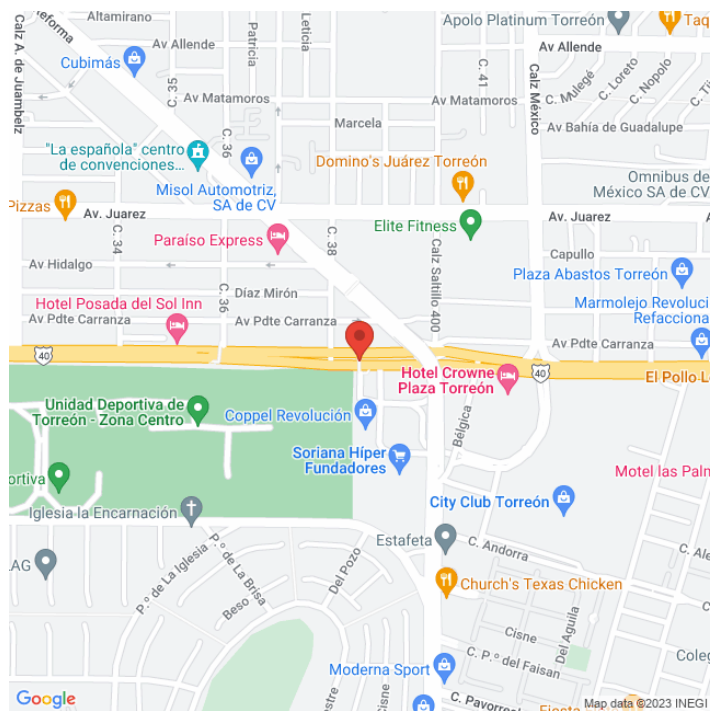

**PRCO-6527-A**  
**Coahuila**  
**Disponible**

[www.cartelbi.com](http://www.cartelbi.com)

## Ubicación

Fecha de impresión: 04-06-2026 04:48:27 pm

**Vista Principal: BLVD. REVOLUCION FRENTE A HOTEL CROWN PLAZA Y SORIANA Y FUNDADORES**

**Coahuila | Torreón | C.P. 27250**

**Tipo: Puente Peatonal**

**Medidas: 18 x 3 m (base x altura)**

**Vista: Natural**

**Orientación:**

**Iluminación: No**

**Material:**

**Coordenadas: 25.535398, -103.407375**

**REFERENCIAS COMERCIALES:**