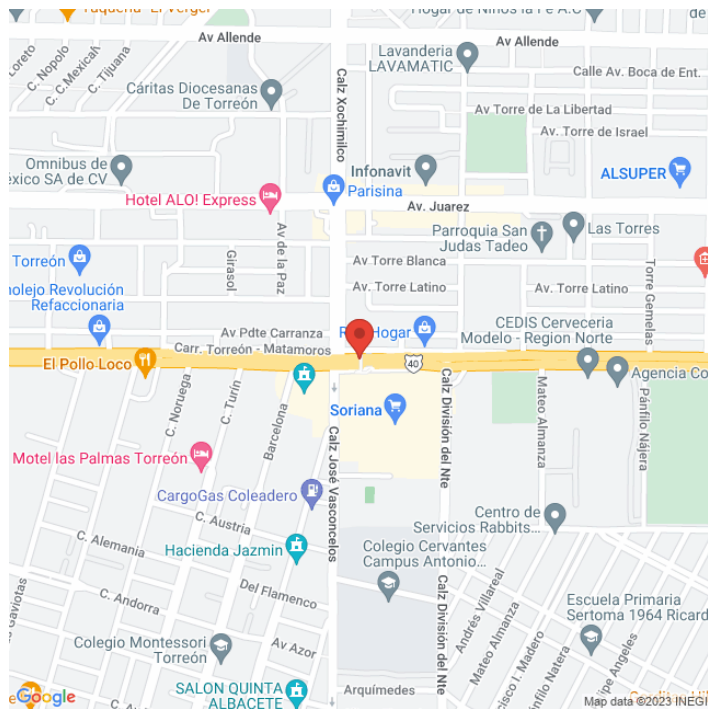

IMAGEN NO  
DISPONIBLE

**PRCO-6525-A**  
**Coahuila**  
**Disponible**

www.cartelbistore

## Ubicación

**Vista Principal: BLVD. REVOLUCION FRENTE A  
SORIANA OTE Y LA FE MUSIC HALL**

**Coahuila | Torreón | C.P. 27270**

**Tipo: Puente Peatonal**

**Medidas: 16 x 3 m (base x altura)**

**Vista: Natural**

**Orientación:**

**Iluminación: No**

**Material:**

**Coordenadas: 25.535202, -103.395575**

**REFERENCIAS COMERCIALES:**

Fecha de impresión: 21-04-2026 10:22:27 am