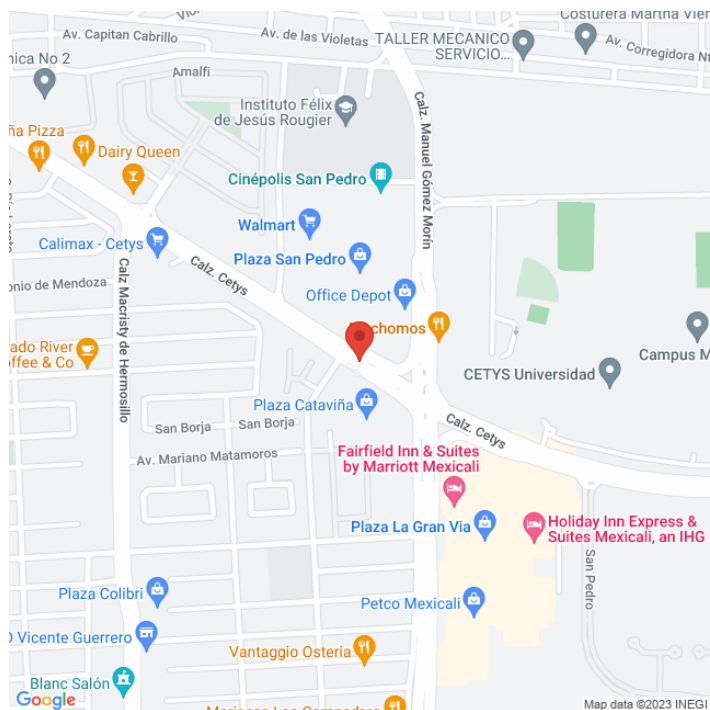

PUK

Publicity union Key

PRBS-6915-B
Baja California Sur
Disponible

www.cartelbi.store

Ubicación

Fecha de impresión: 24-04-2026 03:20:00 am

**Vista Principal: CALZADA DEL CETYS FRENTE A
PLAZA SAN PEDRO Y PLAZA CATAVIÑA**

Baja California Sur | Asientos | C.P. 21240

Tipo: Puente Peatonal

Medidas: 13.5 x 3 m (base x altura)

Vista: Cruzada

Orientación:

Iluminación: No

Material:

Coordenadas: 32.655208, -115.413327

REFERENCIAS COMERCIALES: