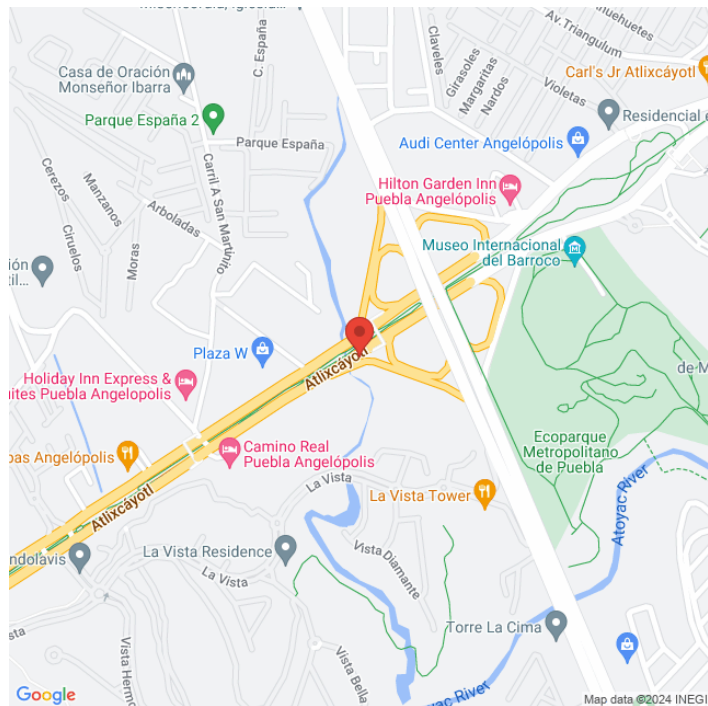

POPUP-5185-B
Puebla
Disponible

www.cartelbi.store

Ubicación

Vista Principal: ATLIXCÁYOTL Y LAS TORRES

Puebla | Puebla | C.P. 72830

Tipo: Unipolar

Medidas: 10 x 7 m (base x altura)

Vista: Cruzada

Orientación:

Iluminación: No

Material:

Coordenadas: 19.01761, -98.250489

REFERENCIAS COMERCIALES: FRENTE AL CLUB DE GOLF LA VISTA

Fecha de impresión: 07-06-2026 12:47:30 pm