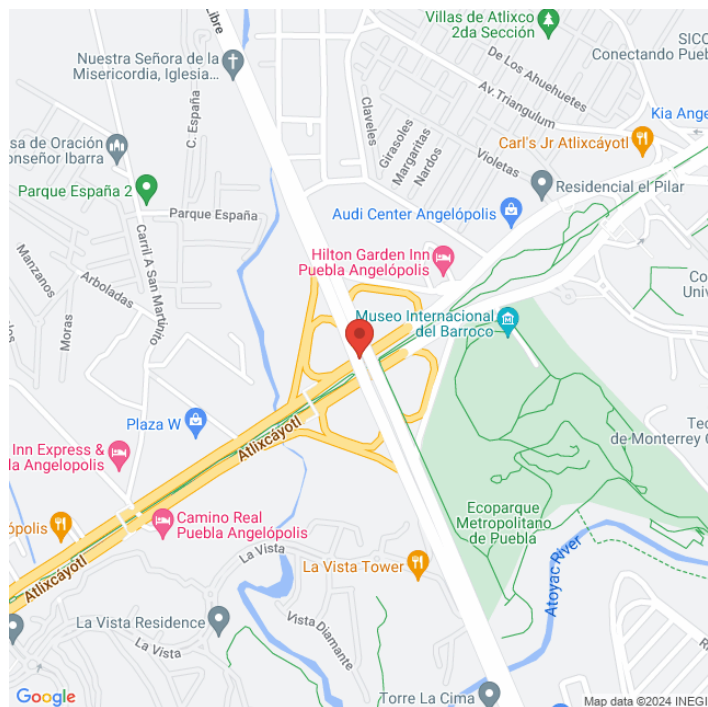

POP-2034-B 
Puebla
Disponible

www.cartelbi.store

Ubicación

Vista Principal: ATLIXCAYOTL Y LAS TORRES

Puebla | San Andrés Cholula | C.P. 72830

Tipo: Puente Vehicular

Medidas: 12 x 3 m (base x altura)

Vista: Cruzada

Orientación:

Iluminación: No

Material:

Coordenadas: 19.018896, -98.249191

REFERENCIAS COMERCIALES: FRENTE AL MUSEO INTERNACIONAL BARROCO

Fecha de impresión: 07-06-2026 12:00:20 pm