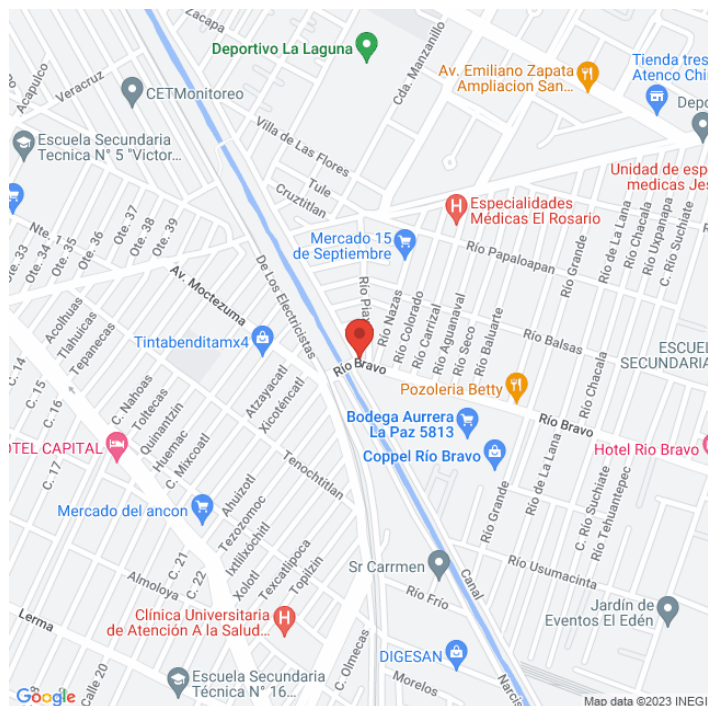

POEM-0774-B 
México
Disponible

www.cartelbistore

Ubicación

Vista Principal: CUCHILLA DE LANCON, AVENIDA RÍO BRAVO , MZ 7 LOTE 3

México | La Paz | C.P. 56524

Tipo: Azotea

Medidas: 12.9 x 7.2 m (base x altura)

Vista: Cruzada

Orientación:

Iluminación: No

Material:

Coordenadas: 19.37101, -98.964204

REFERENCIAS COMERCIALES:

Fecha de impresión: 04-06-2026 08:38:30 am