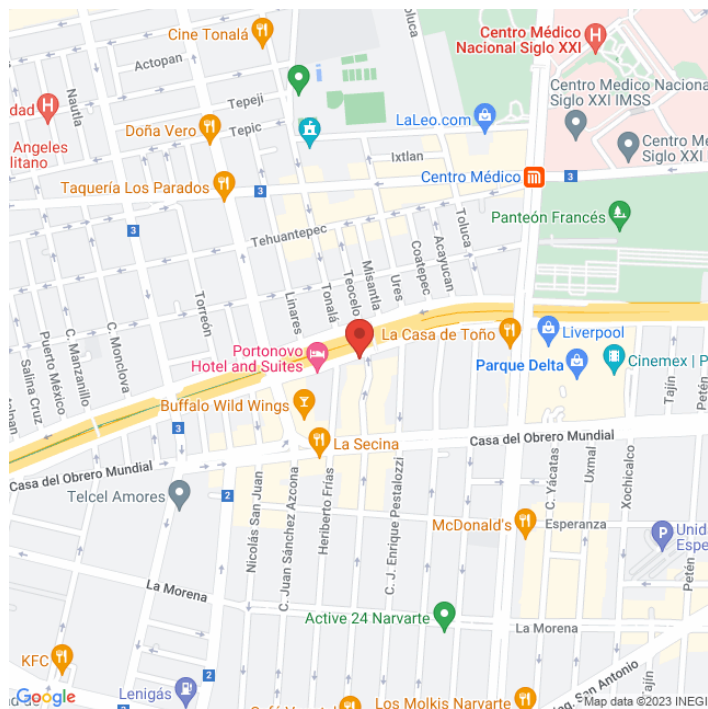

POCX-2113-B
Ciudad de México
Disponible

www.cartelbistore

Ubicación

Vista Principal: VTO. M. ALEMÁN ESQ. ENRIQUE REBSAMEN "A"

Ciudad de México | Benito Juárez | C.P. 6760

Tipo: Muro

Medidas: 11 x 6 m (base x altura)

Vista: Cruzada

Orientación:

Iluminación: No

Material:

Coordenadas: 19.403176, -99.15861599999999

REFERENCIAS COMERCIALES: ESQ. CARRETERA FED. A ATLIXCO FRENTE A LA UVM

Fecha de impresión: 17-04-2026 07:21:09 am