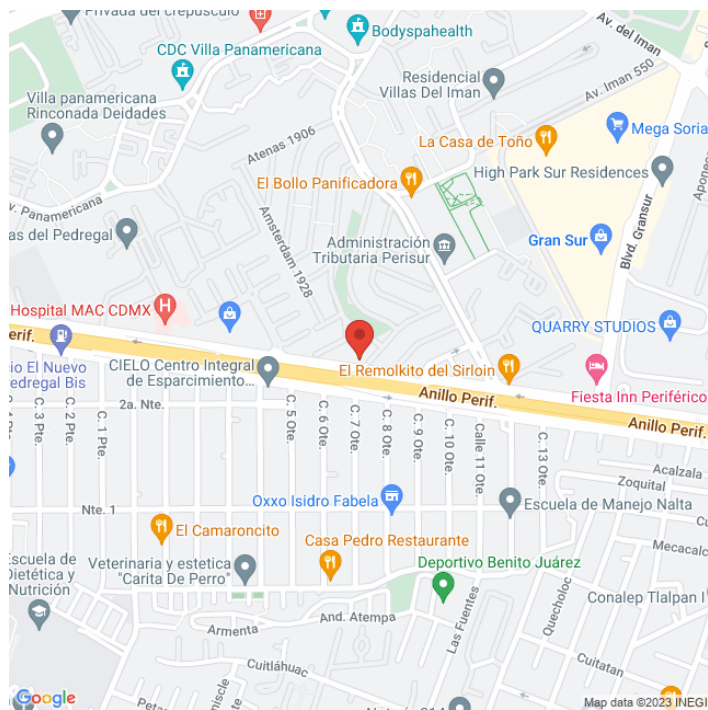

**POCX-1792-B**  
**Ciudad de México**  
**Disponible**

[www.cartelbi.store](http://www.cartelbi.store)

### Ubicación

Fecha de impresión: 21-04-2026 10:21:33 am

**Vista Principal: PERIF. SUR #5366 "B"**

**Ciudad de México | Coyoacán | C.P. 4710**

**Tipo: Muro**

**Medidas: 8 x 17 m (base x altura)**

**Vista: Cruzada**

**Orientación:**

**Iluminación: No**

**Material:**

**Coordenadas: 19.302752, -99.170275**

**REFERENCIAS COMERCIALES:**