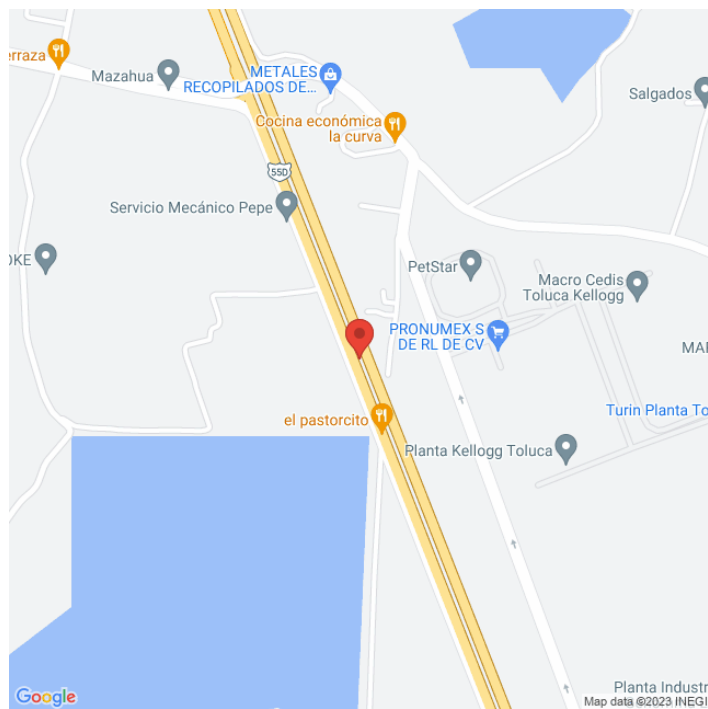

## Ubicación

Fecha de impresión: 19-04-2026 05:08:44 pm

**Vista Principal: AUTOPISTA ATLACOMULCO-TOLUCA KM. 17+700**

**México | Toluca | C.P. 50295**

**Tipo: Unipolar**

**Medidas: 12.9 x 7.2 m (base x altura)**

**Vista: Cruzada**

**Orientación:**

**Iluminación: No**

**Material:**

**Coordenadas: 19.418797, -99.720529**

**REFERENCIAS COMERCIALES:**