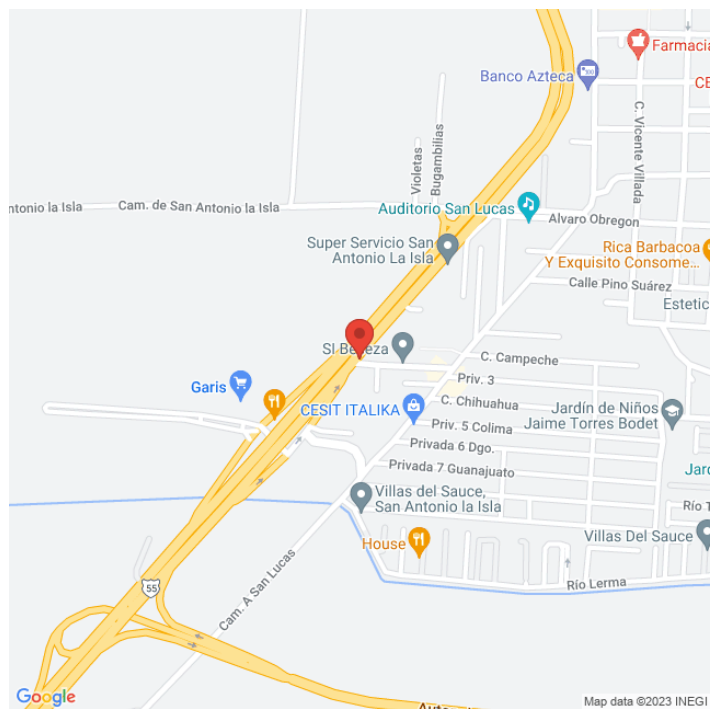

**PMEM-6132-B**

**México**

**Disponible**

[www.cartelbi.com](http://www.cartelbi.com)

## Ubicación

Fecha de impresión: 19-04-2026 11:29:56 am

**Vista Principal: CARRETERA TOLUCA - TENANGO  
ESQUINA. FRANCISCO I. MADERO**

**México | San Antonio la Isla | C.P. 52280**

**Tipo: Unipolar**

**Medidas: 12.9 x 7.2 m (base x altura)**

**Vista: Cruzada**

**Orientación:**

**Iluminación: No**

**Material:**

**Coordenadas: 19.158389, -99.57477799999999**

**REFERENCIAS COMERCIALES:**