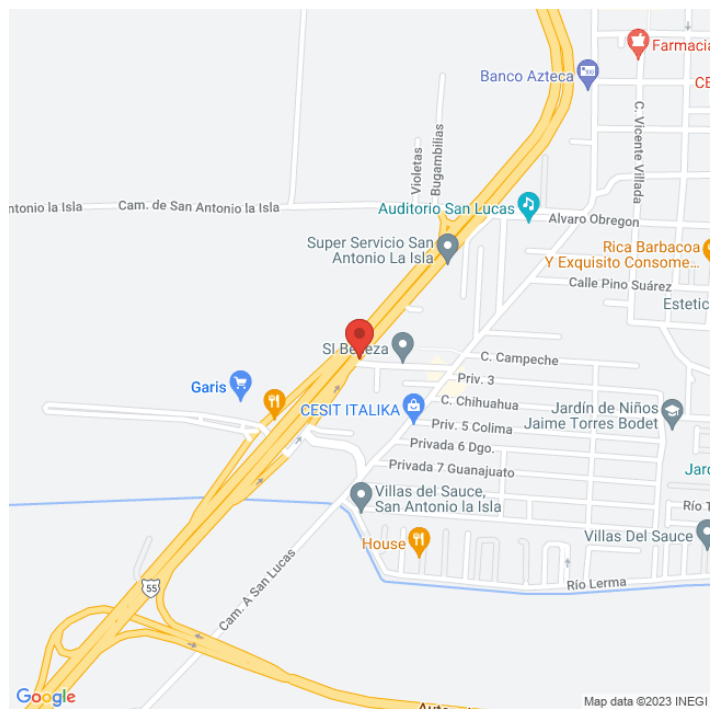

**PMEM-6132-B**  
**México**  
**Disponible**

[www.cartelbi.com](http://www.cartelbi.com)

## Ubicación

Fecha de impresión: 04-06-2026 03:34:21 pm

**Vista Principal: CARRETERA TOLUCA - TENANGO  
ESQUINA. FRANCISCO I. MADERO**

**México | San Antonio la Isla | C.P. 52280**

**Tipo: Unipolar**

**Medidas: 12.9 x 7.2 m (base x altura)**

**Vista: Cruzada**

**Orientación:**

**Iluminación: No**

**Material:**

**Coordenadas: 19.158389, -99.57477799999999**

**REFERENCIAS COMERCIALES:**