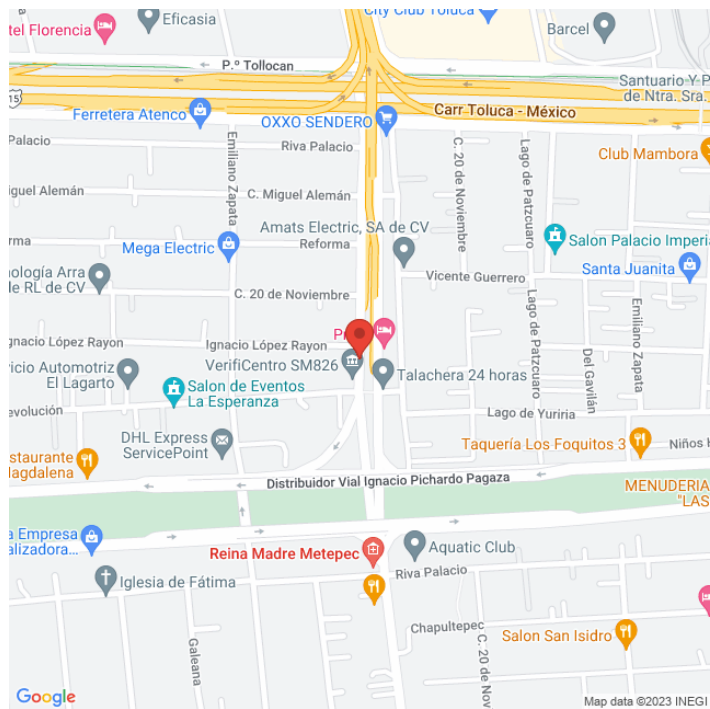

## Ubicación

Fecha de impresión: 04-06-2026 02:40:23 pm

Vista Principal: AVENIDA LAS TORRES ESQUINA  
IGNACIO LÓPEZ RAYÓN 122

México | San Mateo Atenco | C.P. 52105

Tipo: Unipolar

Medidas: 12.9 x 7.2 m (base x altura)

Vista: Natural

Orientación:

Iluminación: No

Material:

Coordenadas: 19.281389, -99.556111

REFERENCIAS COMERCIALES: