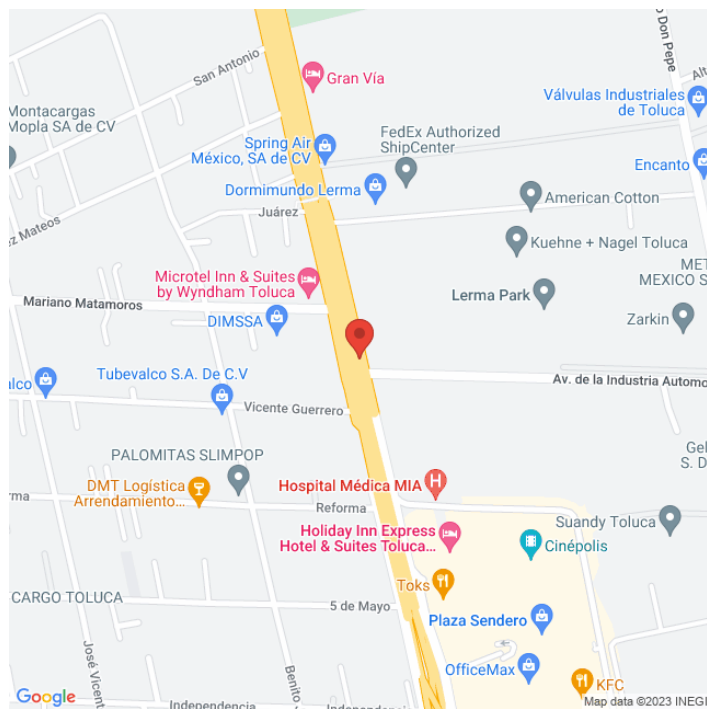

PMEM-13564-B

México

Disponible

www.cartelbi.store

Ubicación

Fecha de impresión: 19-04-2026 01:15:04 pm

**Vista Principal: BULEVAR MIGUEL ALEMAN NO 63
ESQ. AVENIDA INDUSTRIA AUTOMOTRIZ**

México | San Mateo Atenco | C.P. 52100

Tipo: Unipolar

Medidas: 12.9 x 7.2 m (base x altura)

Vista: Cruzada

Orientación:

Iluminación: No

Material:

Coordenadas: 19.2951176, -99.55784060000001

REFERENCIAS COMERCIALES: