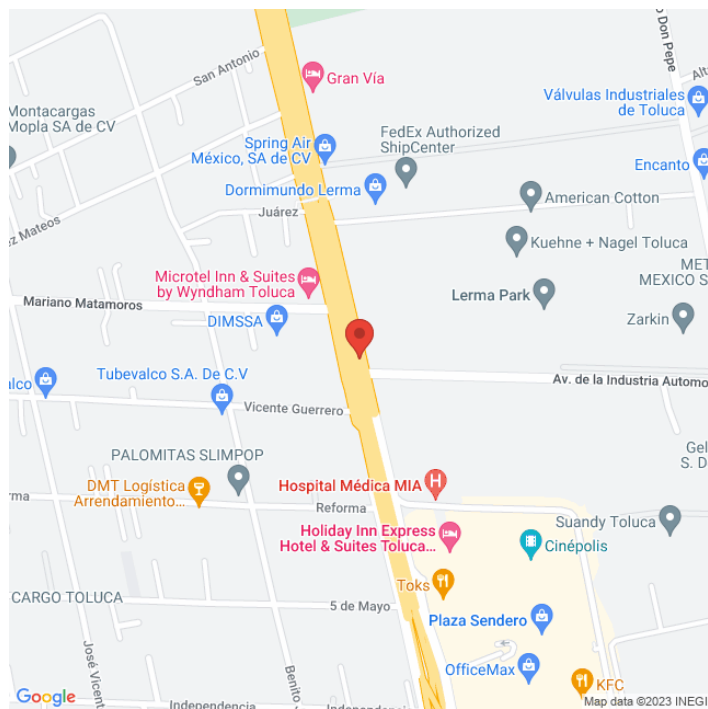

PMEM-13564-A

México

Disponible

www.cartelbi.store

Ubicación

Fecha de impresión: 19-04-2026 06:37:19 am

Vista Principal: BULEVAR MIGUEL ALEMAN NO 63
ESQ. AVENIDA INDUSTRIA AUTOMOTRIZ

México | San Mateo Atenco | C.P. 52100

Tipo: Unipolar

Medidas: 12.9 x 7.2 m (base x altura)

Vista: Natural

Orientación:

Iluminación: No

Material:

Coordenadas: 19.2951176, -99.55784060000001

REFERENCIAS COMERCIALES: