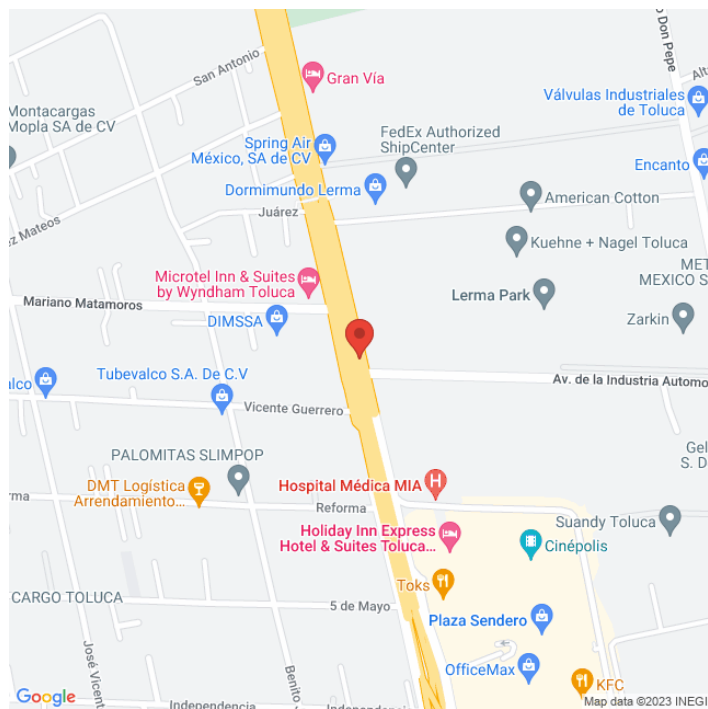

PMEM-13564-A

México

Disponible

www.cartelbi.store

Ubicación

Fecha de impresión: 04-06-2026 02:40:11 pm

Vista Principal: BULEVAR MIGUEL ALEMAN NO 63
ESQ. AVENIDA INDUSTRIA AUTOMOTRIZ

México | San Mateo Atenco | C.P. 52100

Tipo: Unipolar

Medidas: 12.9 x 7.2 m (base x altura)

Vista: Natural

Orientación:

Iluminación: No

Material:

Coordenadas: 19.2951176, -99.55784060000001

REFERENCIAS COMERCIALES: