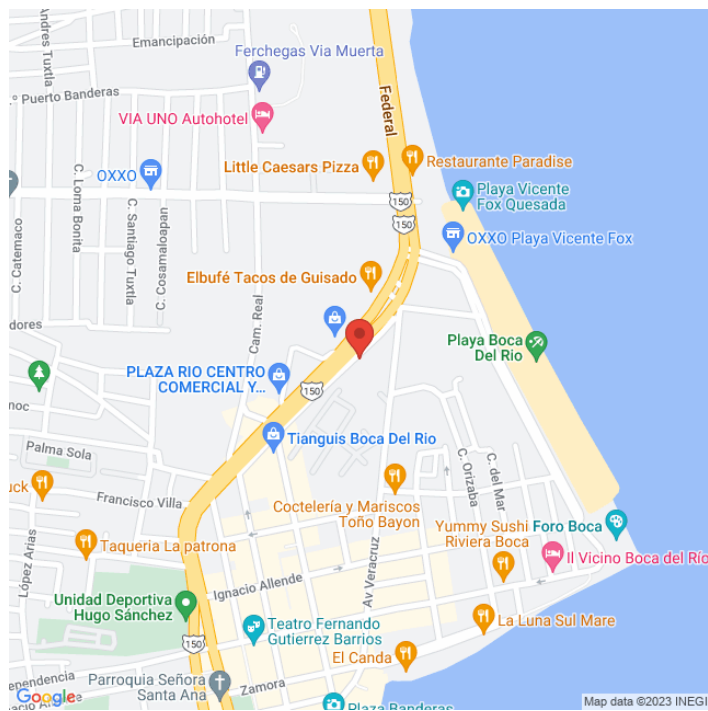

**PBVE-13447-A**  
**Veracruz**  
**Disponible**

www.cartelbistore

## Ubicación

Fecha de impresión: 07-06-2026 10:11:04 pm

**Vista Principal: BLVD. MIGUEL ALEMÁN ESQ. AV. VERACRUZ, A LADO DE TRÁNSITO DE BOCA DEL RÍO**

**Veracruz | Boca del Río | C.P. 94290**

**Tipo: Valla Mampara**

**Medidas: 9.34 x 4.6 m (base x altura)**

**Vista: Natural**

**Orientación:**

**Iluminación: No**

**Material:**

**Coordenadas: 19.107530754451,  
-96.103643764906**

**REFERENCIAS COMERCIALES:**