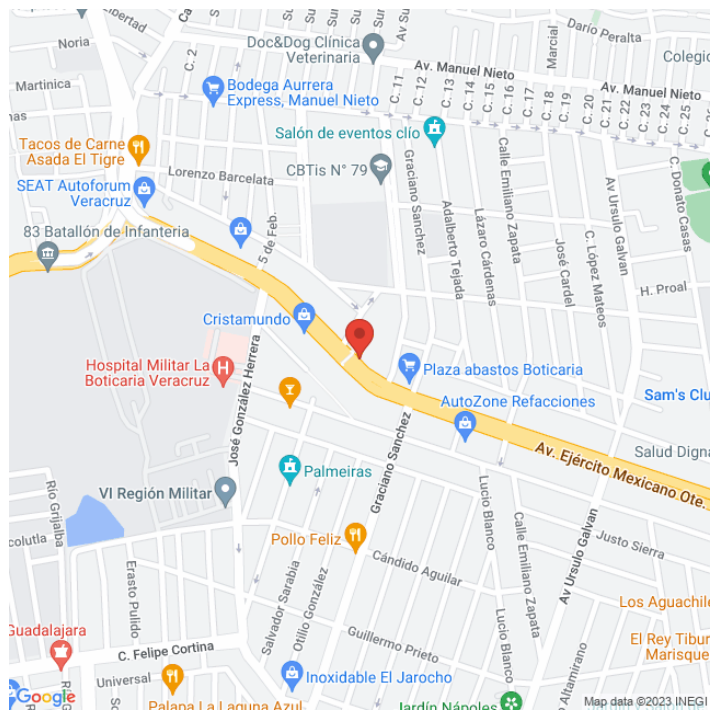

**PBVE-13441-A**

**Veracruz**

**Disponible**

[www.cartelbi.com](http://www.cartelbi.com)

## Ubicación

**Vista Principal: EJERCITO MEXICANO S/N ESQ. MOISES SAENZ, A LADO DEL MERCADO LA BOTICARIA**

**Veracruz | Boca del Río | C.P. 94297**

**Tipo: Valla Mampara**

**Medidas: 4.5 x 2.1 m (base x altura)**

**Vista: Natural**

**Orientación:**

**Iluminación: No**

**Material:**

**Coordenadas: 19.143638594319,  
-96.12436576447701**

**REFERENCIAS COMERCIALES:**

Fecha de impresión: 15-06-2026 10:29:19 am