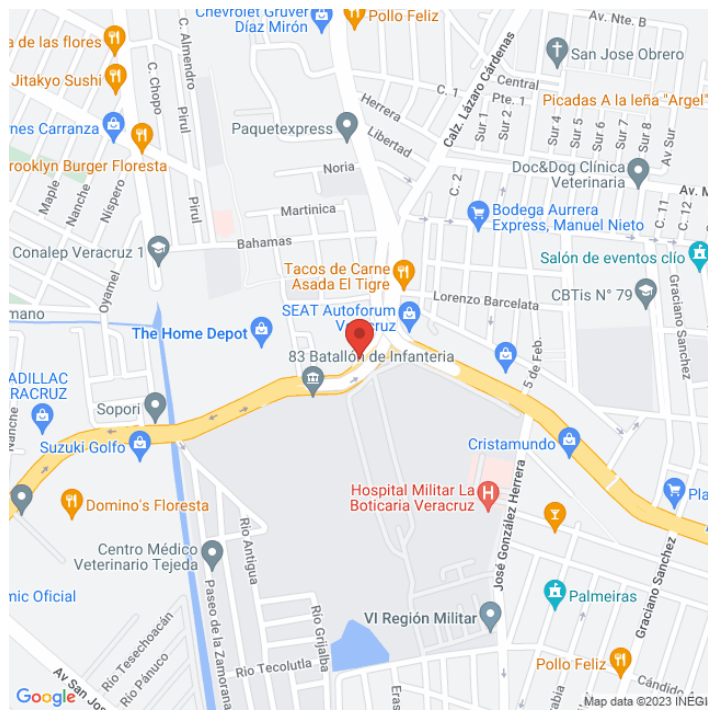

**PBVE-13368-A**

**Veracruz**

**Disponible**

[www.cartelbi.com](http://www.cartelbi.com)

## Ubicación

Fecha de impresión: 07-06-2026 02:41:31 am

**Vista Principal: AV. DIAZ MIRÓN LT. 7, ESQ. EJERCITO MEXICANO, FRENTE AL CAMPO MILITAR**

**Veracruz | Veracruz | C.P. 91936**

**Tipo: Azotea**

**Medidas: 15 x 6.5 m (base x altura)**

**Vista: Natural**

**Orientación:**

**Iluminación: No**

**Material:**

**Coordenadas: 19.145956114736, -96.129558976281**

**REFERENCIAS COMERCIALES:**