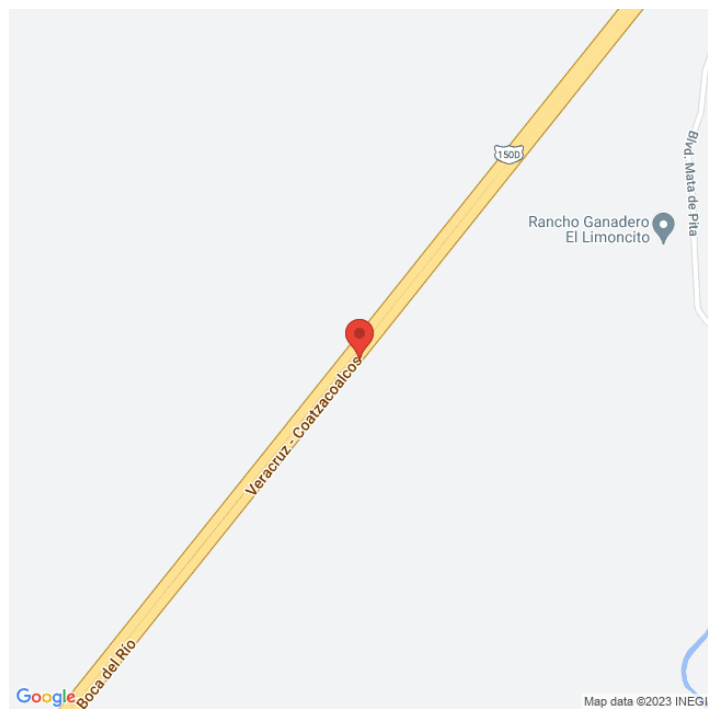

**PBVE-13364-B**  
**Veracruz**  
**Disponible**

[www.cartelbi.com](http://www.cartelbi.com)

## Ubicación

Fecha de impresión: 19-04-2026 11:18:35 pm

**Vista Principal: AUTOPISTA CÓRDOBA-VERACRUZ  
S/N, VISTA SALIDA DE LA CIUDAD**

**Veracruz | Veracruz | C.P. 94274**

**Tipo: Azotea**

**Medidas: 15.3 x 7.8 m (base x altura)**

**Vista: Cruzada**

**Orientación:**

**Iluminación: No**

**Material:**

**Coordenadas: 19.1022391, -96.1815151**

**REFERENCIAS COMERCIALES:**