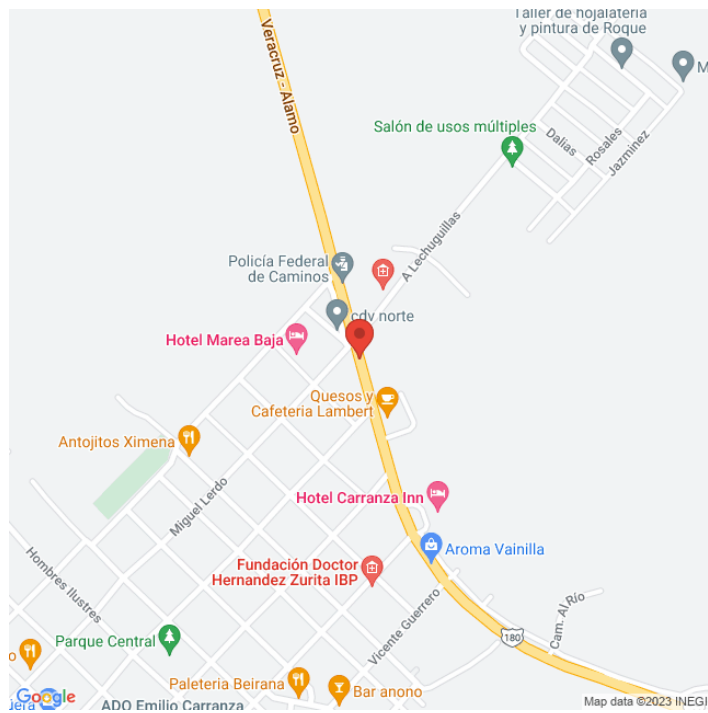

**PBVE-13287-B**  
**Veracruz**  
**Disponible**

www.cartelbistore

## Ubicación

Fecha de impresión: 04-06-2026 08:42:45 am

**Vista Principal: CARRETERA FEDERAL CARDEL- VEGA DE LA TORRE S/N, ENTRADA A LA CIUDAD**

**Veracruz | Cosamaloapan de Carpio | C.P. 93980**

**Tipo: Azotea**

**Medidas: 12.3 x 4 m (base x altura)**

**Vista: Cruzada**

**Orientación:**

**Iluminación: No**

**Material:**

**Coordenadas: 19.975895, -96.608056**

**REFERENCIAS COMERCIALES:**