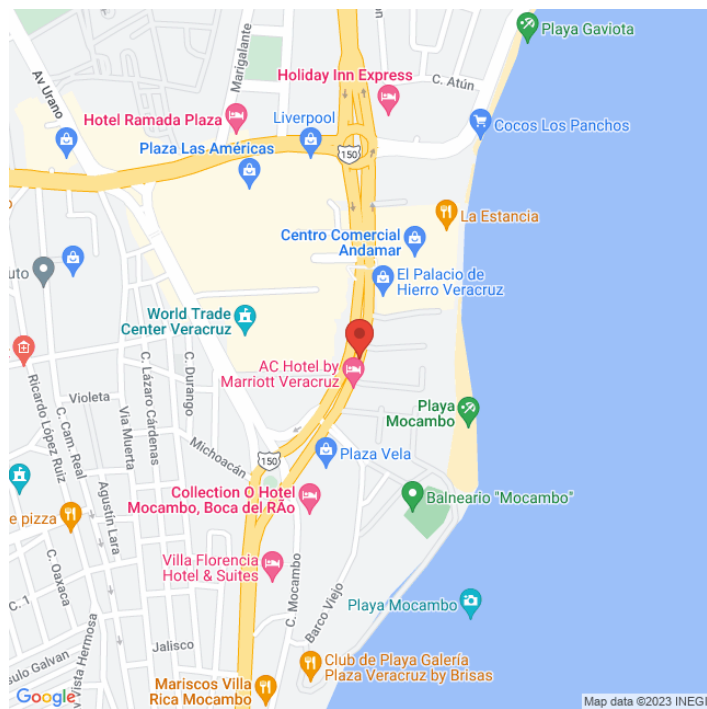

**PBVE-13256-B**  
**Veracruz**  
**Disponible**

www.cartelbistore

## Ubicación

Fecha de impresión: 19-04-2026 10:25:05 am

**Vista Principal: BLVD. RUIZ CORTINES NO.15  
FRENTE AL WTC, VISTA SUR, FRENTE AL WTC Y  
PLAZA AMERICAS, JUNTO A ANDAMAR**

**Veracruz | Boca del Río | C.P. 94293**

**Tipo: Unipolar**

**Medidas: 12.5 x 10.8 m (base x altura)**

**Vista: Cruzada**

**Orientación:**

**Iluminación: No**

**Material:**

**Coordenadas: 19.1371004, -96.10365659999999**

**REFERENCIAS COMERCIALES:**