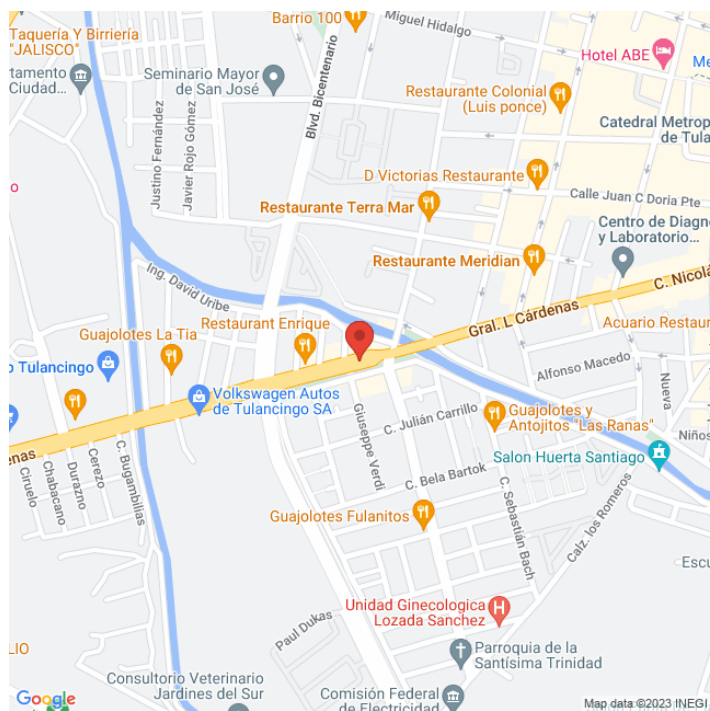

**OXHG-5141-D**  
**Hidalgo**  
**Disponible**

[www.cartelbi.store](http://www.cartelbi.store)

## Ubicación

**Vista Principal: TOMAS ALBA EDISON**

**Hidalgo | Tulancingo de Bravo | C.P. 43660**

**Tipo: X**

**Medidas: 1 x 2.1 m (base x altura)**

**Vista: D**

**Orientación:**

**Iluminación: No**

**Material:**

**Coordenadas: 20.076527, -98.375964**

**REFERENCIAS COMERCIALES:**

Fecha de impresión: 22-04-2026 03:45:34 am