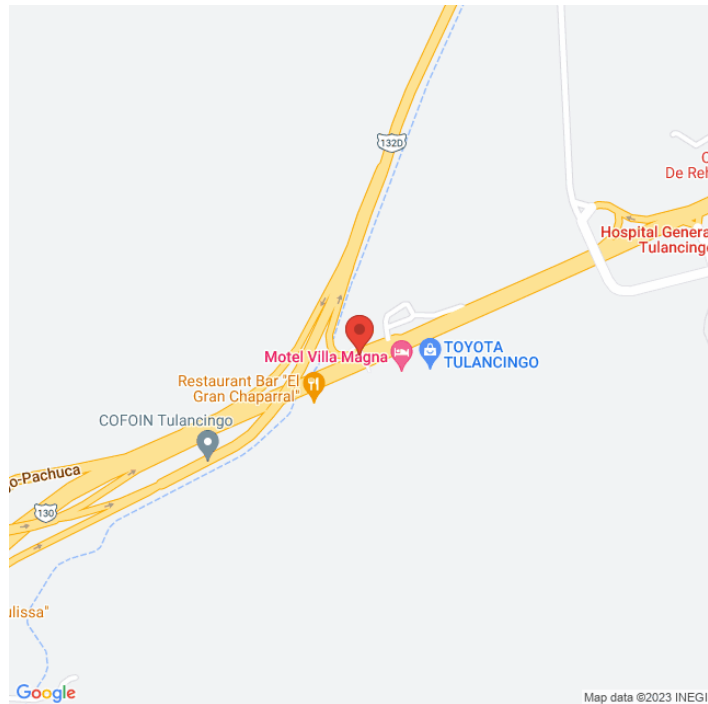

**OXHG-5124-B**   
**Hidalgo**  
**Disponible**

[www.cartelbi.store](http://www.cartelbi.store)

## Ubicación

Fecha de impresión: 24-04-2026 03:45:13 am

**Vista Principal: CARRETERA FEDERAL MEXICO  
TUXPAN KM 37+000**

**Hidalgo | Tulancingo de Bravo | C.P. 0**

**Tipo: Puente Peatonal**

**Medidas: 14 x 4 m (base x altura)**

**Vista: Cruzada**

**Orientación:**

**Iluminación: No**

**Material:**

**Coordenadas: 20.059464, -98.44832**

**REFERENCIAS COMERCIALES:**