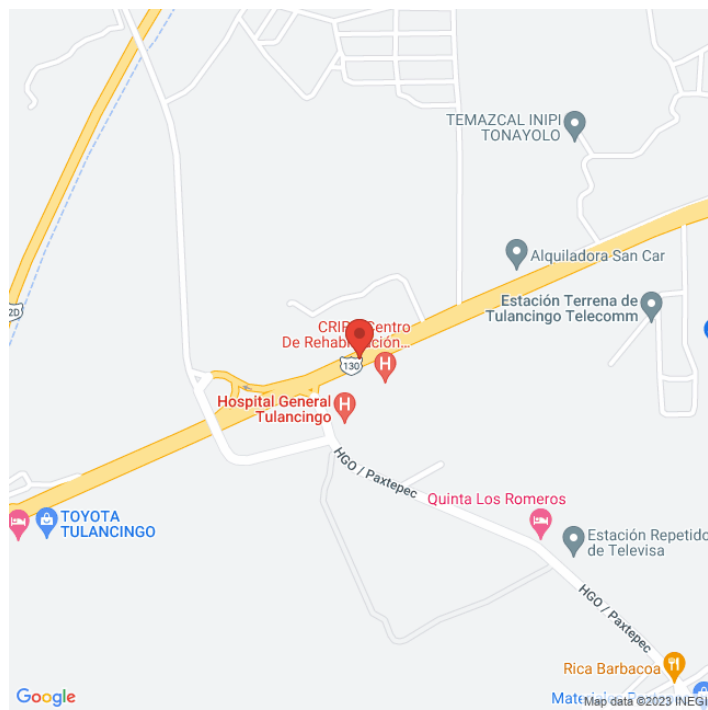

**OXHG-5123-A**   
**Hidalgo**  
**Disponible**

[www.cartelbi](http://www.cartelbi.com)store

### Ubicación

Fecha de impresión: 17-06-2026 07:20:00 pm

**Vista Principal: CARRETERA FEDERAL MEXICO  
TUXPAN KM 37+800**

**Hidalgo | Tulancingo de Bravo | C.P. 0**

**Tipo: Puente Peatonal**

**Medidas: 14 x 4 m (base x altura)**

**Vista: Natural**

**Orientación:**

**Iluminación: No**

**Material:**

**Coordenadas: 20.0625, -98.44081**

**REFERENCIAS COMERCIALES:**