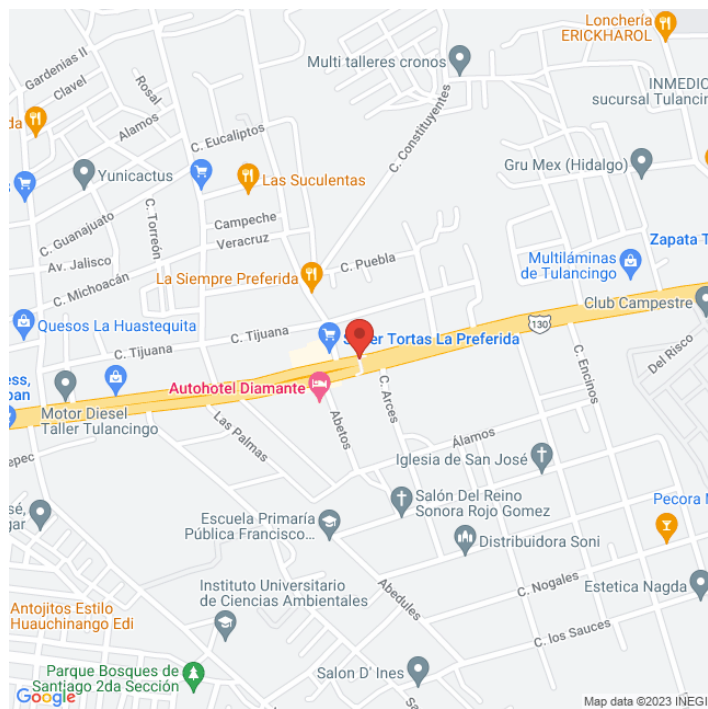

**OXHG-5118-B**   
**Hidalgo**  
**Disponible**

[www.cartelbi.store](http://www.cartelbi.store)

## Ubicación

Fecha de impresión: 17-06-2026 11:21:16 pm

**Vista Principal: CARRETERA FEDERAL MEXICO  
TUXPAN KM 41+090**

**Hidalgo | Tulancingo de Bravo | C.P. 0**

**Tipo: Puente Peatonal**

**Medidas: 14 x 4 m (base x altura)**

**Vista: Cruzada**

**Orientación:**

**Iluminación: No**

**Material:**

**Coordenadas: 20.0685, -98.41119399999999**

**REFERENCIAS COMERCIALES:**