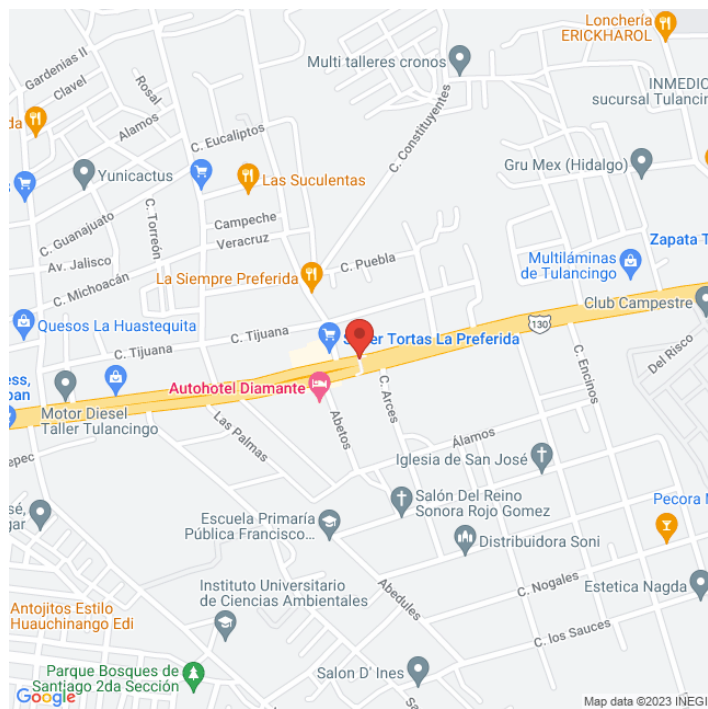

**OXHG-5118-B**   
**Hidalgo**  
**Disponible**

[www.cartelbi.store](http://www.cartelbi.store)

## Ubicación

Fecha de impresión: 17-06-2026 09:29:22 pm

**Vista Principal: CARRETERA FEDERAL MEXICO  
TUXPAN KM 41+090**

**Hidalgo | Tulancingo de Bravo | C.P. 0**

**Tipo: Puente Peatonal**

**Medidas: 14 x 4 m (base x altura)**

**Vista: Cruzada**

**Orientación:**

**Iluminación: No**

**Material:**

**Coordenadas: 20.0685, -98.41119399999999**

**REFERENCIAS COMERCIALES:**