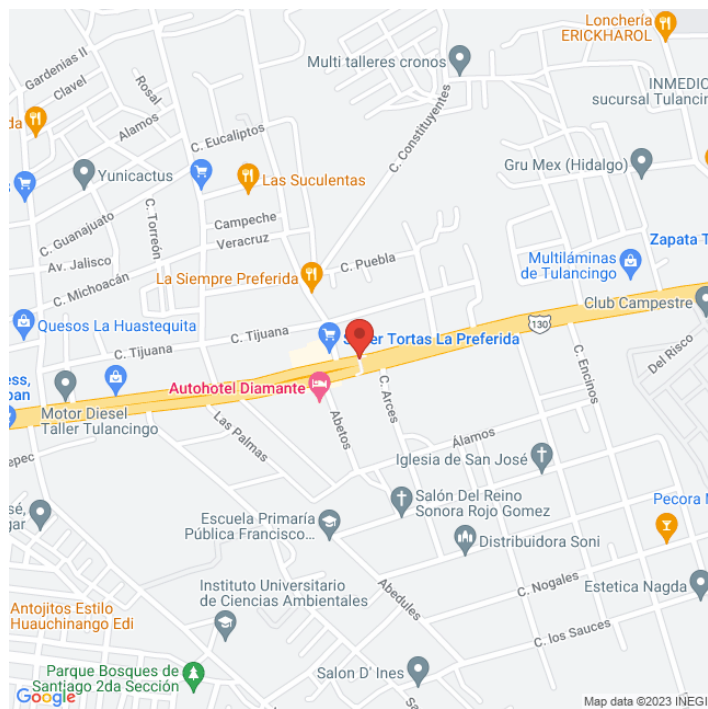

**OXHG-5118-B**   
**Hidalgo**  
**Disponible**

[www.cartelbi.store](http://www.cartelbi.store)

## Ubicación

Fecha de impresión: 22-04-2026 03:46:13 am

**Vista Principal: CARRETERA FEDERAL MEXICO  
TUXPAN KM 41+090**

**Hidalgo | Tulancingo de Bravo | C.P. 0**

**Tipo: Puente Peatonal**

**Medidas: 14 x 4 m (base x altura)**

**Vista: Cruzada**

**Orientación:**

**Iluminación: No**

**Material:**

**Coordenadas: 20.0685, -98.41119399999999**

**REFERENCIAS COMERCIALES:**