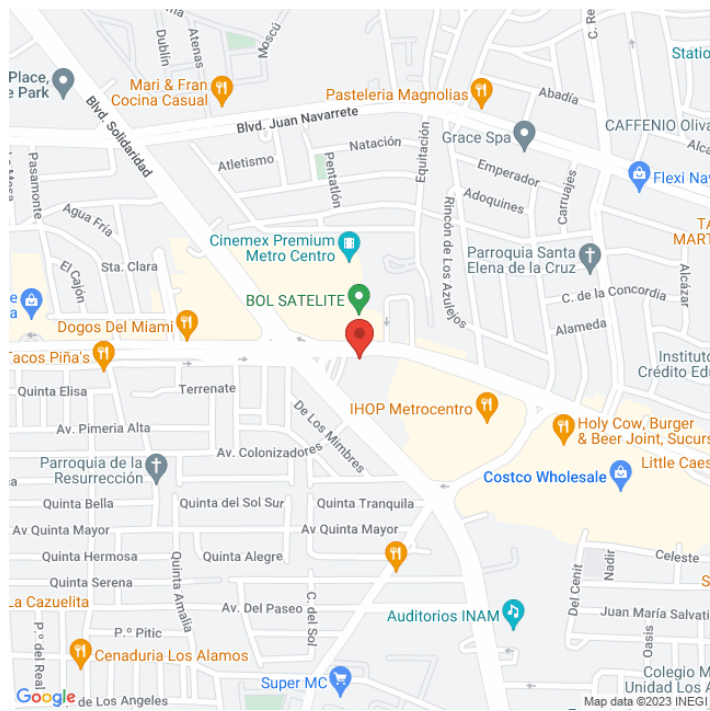

**MDSO-7437-B**   
**Sonora**  
**Disponible**

[www.cartelbi.com](http://www.cartelbi.com)

## Ubicación

Fecha de impresión: 18-04-2026 02:27:01 pm

**Vista Principal: AV COLOSIO Y BLVD SOLIDARIDAD**

**Sonora | Hermosillo | C.P. 83200**

**Tipo: Unipolar**

**Medidas: 12.9 x 7.2 m (base x altura)**

**Vista: Cruzada**

**Orientación:**

**Iluminación: No**

**Material:**

**Coordenadas: 29.085055, -110.984775**

**REFERENCIAS COMERCIALES:**