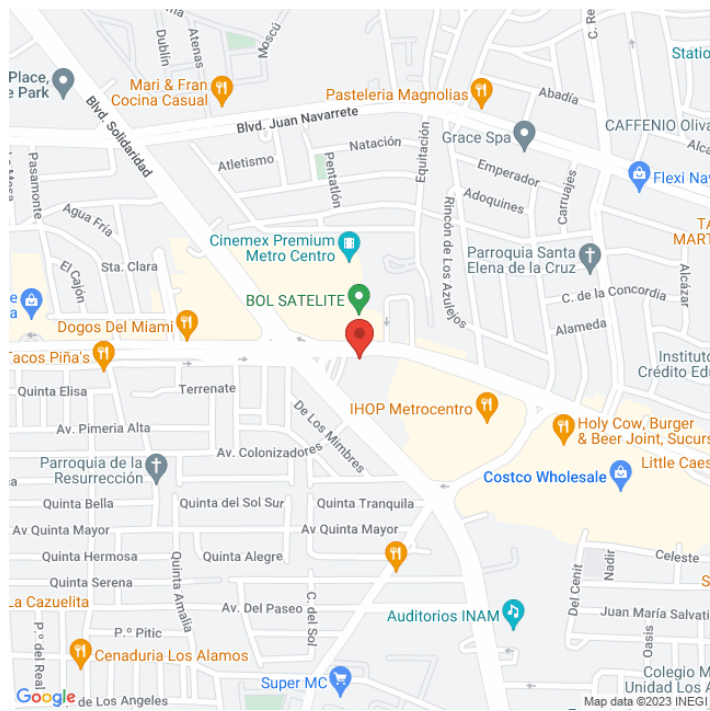

**MDSO-7437-B**   
**Sonora**  
**Disponible**

[www.cartelbi.com](http://www.cartelbi.com)

## Ubicación

Fecha de impresión: 05-06-2026 08:21:26 pm

**Vista Principal: AV COLOSIO Y BLVD SOLIDARIDAD**

**Sonora | Hermosillo | C.P. 83200**

**Tipo: Unipolar**

**Medidas: 12.9 x 7.2 m (base x altura)**

**Vista: Cruzada**

**Orientación:**

**Iluminación: No**

**Material:**

**Coordenadas: 29.085055, -110.984775**

**REFERENCIAS COMERCIALES:**