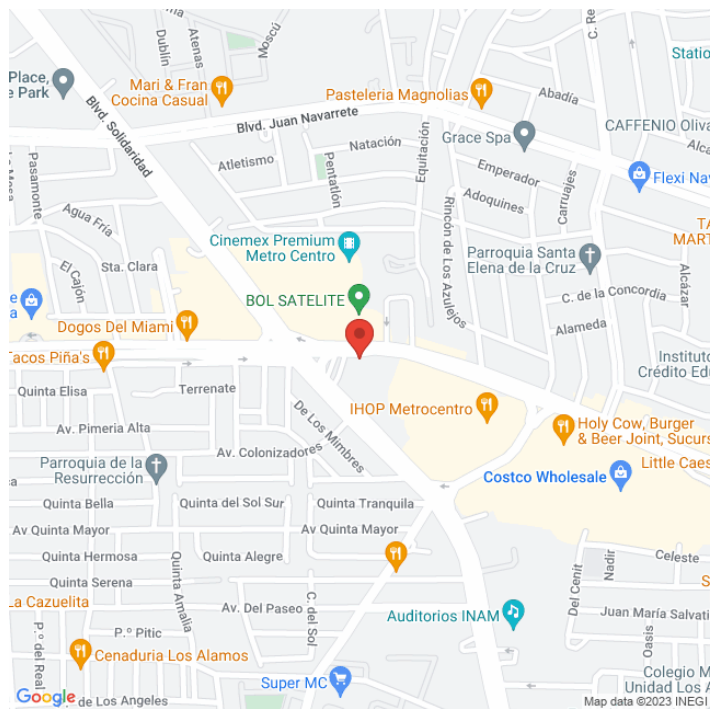

MDSO-7437-B 
Sonora
Disponible

www.cartelbi.com

Ubicación

Fecha de impresión: 05-06-2026 09:23:02 pm

Vista Principal: AV COLOSIO Y BLVD SOLIDARIDAD

Sonora | Hermosillo | C.P. 83200

Tipo: Unipolar

Medidas: 12.9 x 7.2 m (base x altura)

Vista: Cruzada

Orientación:

Iluminación: No

Material:

Coordenadas: 29.085055, -110.984775

REFERENCIAS COMERCIALES: