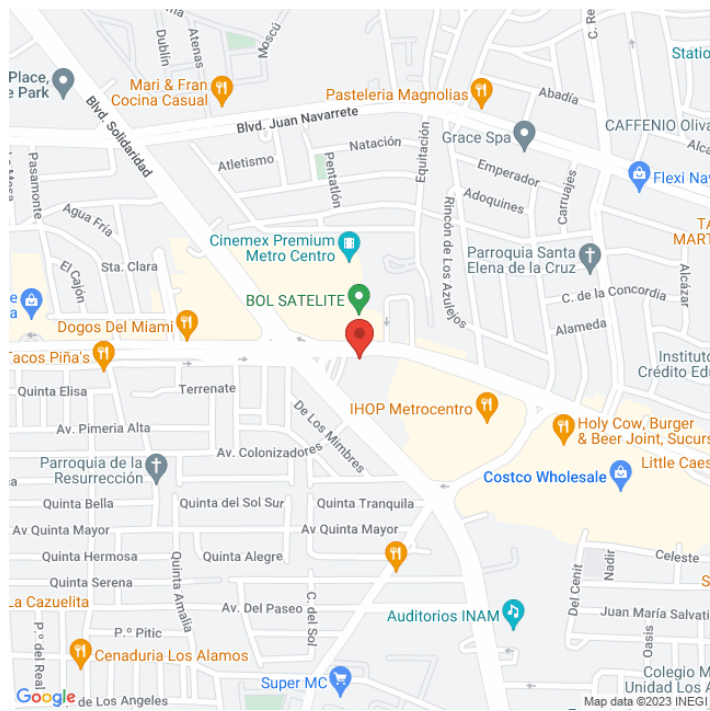

MDSO-7437-B 
Sonora
Disponible

www.cartelbi.com

Ubicación

Fecha de impresión: 05-06-2026 07:47:48 pm

Vista Principal: AV COLOSIO Y BLVD SOLIDARIDAD

Sonora | Hermosillo | C.P. 83200

Tipo: Unipolar

Medidas: 12.9 x 7.2 m (base x altura)

Vista: Cruzada

Orientación:

Iluminación: No

Material:

Coordenadas: 29.085055, -110.984775

REFERENCIAS COMERCIALES: