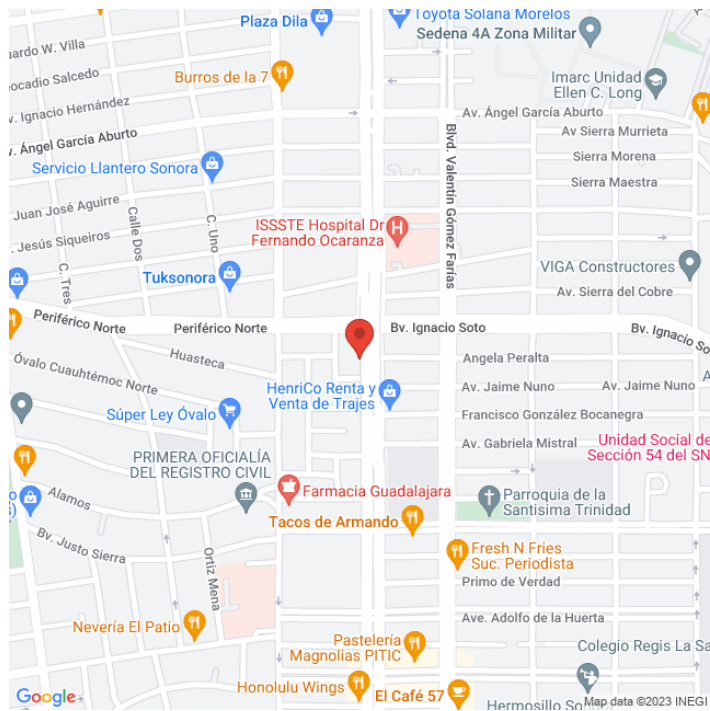

**MDSO-7425-B**  
**Sonora**  
**Disponible**

www.cartelbistore

## Ubicación

**Vista Principal: BLVD MORELOS Y PERIFERICO NORTE**

**Sonora | Hermosillo | C.P. 83157**

**Tipo: Unipolar**

**Medidas: 12.9 x 7.2 m (base x altura)**

**Vista: Cruzada**

**Orientación:**

**Iluminación: No**

**Material:**

**Coordenadas: 29.10822, -110.95141**

**REFERENCIAS COMERCIALES:**

Fecha de impresión: 05-06-2026 09:22:51 pm