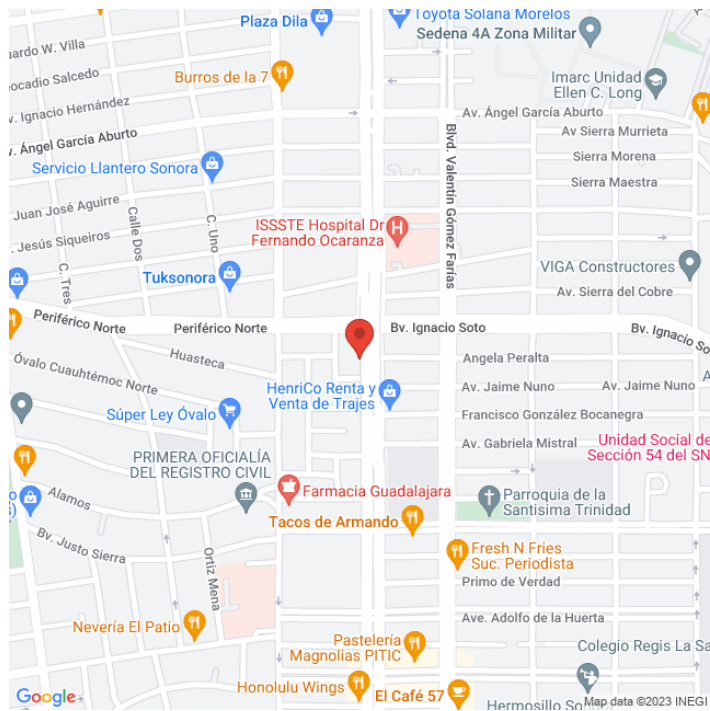

MDSO-7425-B
Sonora
Disponible

www.cartelbi.store

Ubicación

Vista Principal: BLVD MORELOS Y PERIFERICO NORTE

Sonora | Hermosillo | C.P. 83157

Tipo: Unipolar

Medidas: 12.9 x 7.2 m (base x altura)

Vista: Cruzada

Orientación:

Iluminación: No

Material:

Coordenadas: 29.10822, -110.95141

REFERENCIAS COMERCIALES:

Fecha de impresión: 05-06-2026 07:47:22 pm