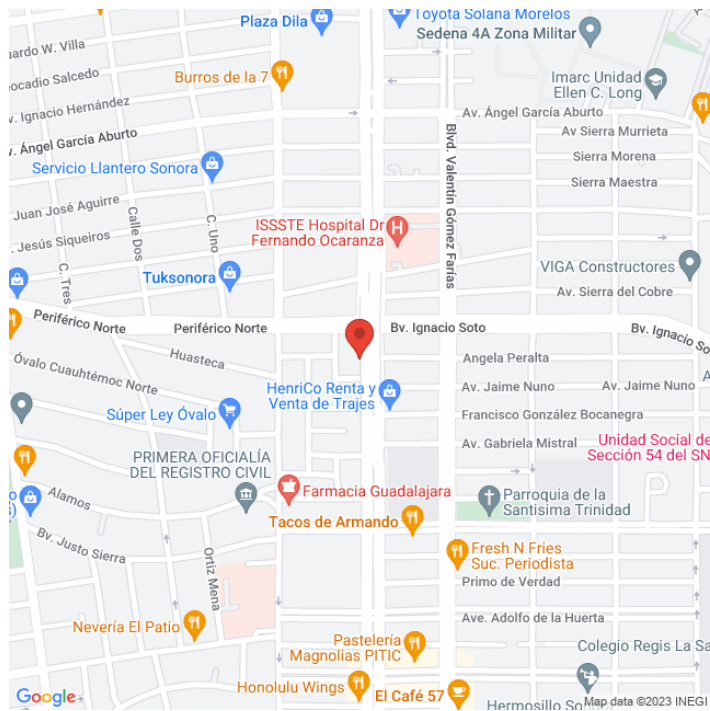

**MDSO-7425-B**  
**Sonora**  
**Disponible**

www.cartelbi.store

## Ubicación

**Vista Principal: BLVD MORELOS Y PERIFERICO NORTE**

**Sonora | Hermosillo | C.P. 83157**

**Tipo: Unipolar**

**Medidas: 12.9 x 7.2 m (base x altura)**

**Vista: Cruzada**

**Orientación:**

**Iluminación: No**

**Material:**

**Coordenadas: 29.10822, -110.95141**

**REFERENCIAS COMERCIALES:**

Fecha de impresión: 18-04-2026 02:27:28 pm