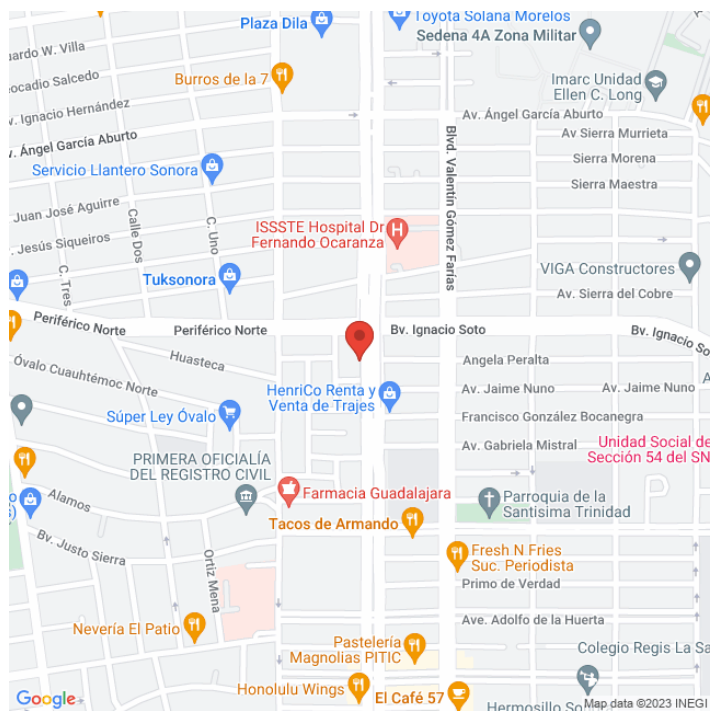

**MDSO-7425-A**

**Sonora**

**Disponible**

www.cartelbistore

## Ubicación

Fecha de impresión: 05-06-2026 08:24:21 pm

**Vista Principal: BLVD MORELOS Y PERIFERICO NORTE**

**Sonora | Hermosillo | C.P. 83157**

**Tipo: Unipolar**

**Medidas: 12.9 x 7.2 m (base x altura)**

**Vista: Natural**

**Orientación:**

**Iluminación: No**

**Material:**

**Coordenadas: 29.10822, -110.95141**

**REFERENCIAS COMERCIALES:**