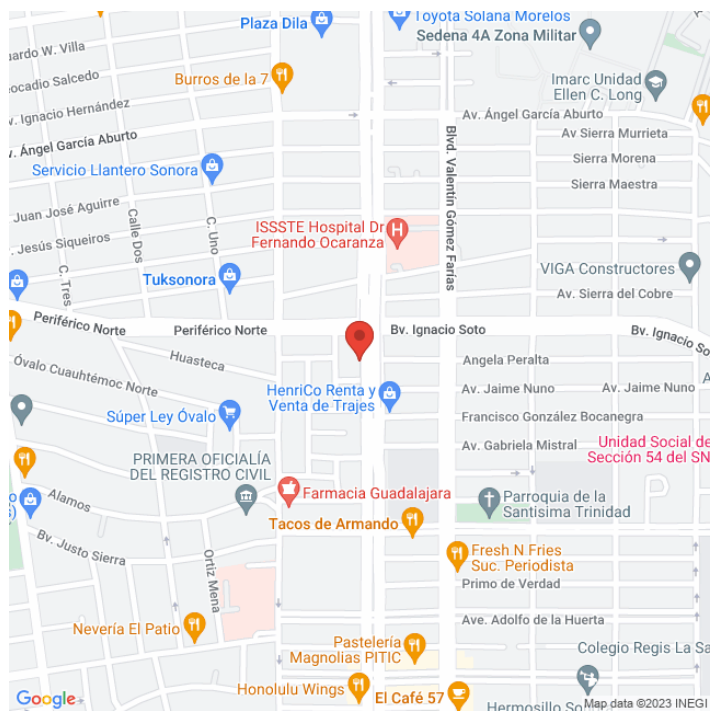

MDSO-7425-A

Sonora

Disponible

www.cartelbistore

Ubicación

Fecha de impresión: 05-06-2026 07:50:08 pm

Vista Principal: BLVD MORELOS Y PERIFERICO NORTE

Sonora | Hermosillo | C.P. 83157

Tipo: Unipolar

Medidas: 12.9 x 7.2 m (base x altura)

Vista: Natural

Orientación:

Iluminación: No

Material:

Coordenadas: 29.10822, -110.95141

REFERENCIAS COMERCIALES: