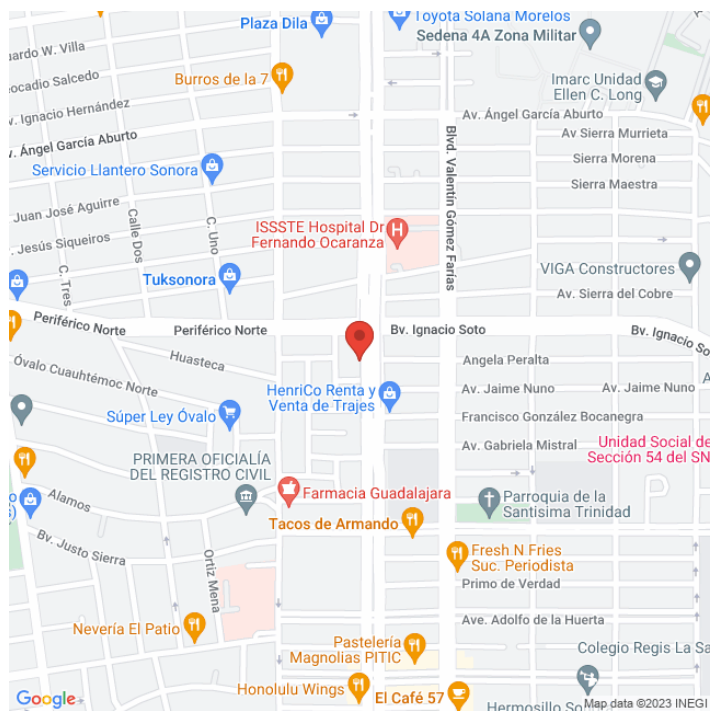

**MDSO-7425-A**

**Sonora**

**Disponible**

www.cartelbistore

## Ubicación

Fecha de impresión: 20-04-2026 02:30:17 am

**Vista Principal: BLVD MORELOS Y PERIFERICO NORTE**

**Sonora | Hermosillo | C.P. 83157**

**Tipo: Unipolar**

**Medidas: 12.9 x 7.2 m (base x altura)**

**Vista: Natural**

**Orientación:**

**Iluminación: No**

**Material:**

**Coordenadas: 29.10822, -110.95141**

**REFERENCIAS COMERCIALES:**