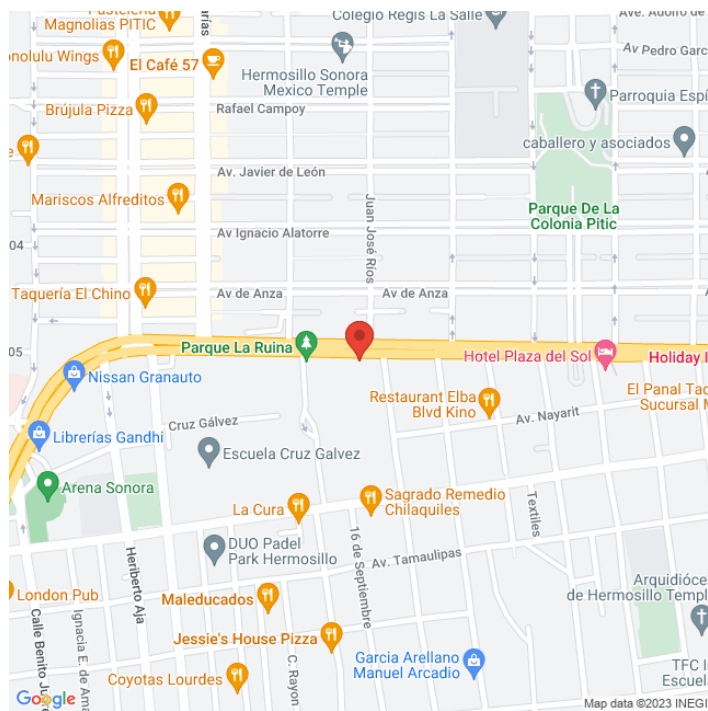

MDSO-7423-B 
Sonora
Disponible

www.cartelbi.com

Ubicación

Fecha de impresión: 05-06-2026 07:49:24 pm

Vista Principal: BLVD KINO Y 5 DE MAYO

Sonora | Hermosillo | C.P. 83010

Tipo: Unipolar

Medidas: 12.9 x 7.2 m (base x altura)

Vista: Cruzada

Orientación:

Illuminación: No

Material:

Coordenadas: 29.09739, -110.9466

REFERENCIAS COMERCIALES: