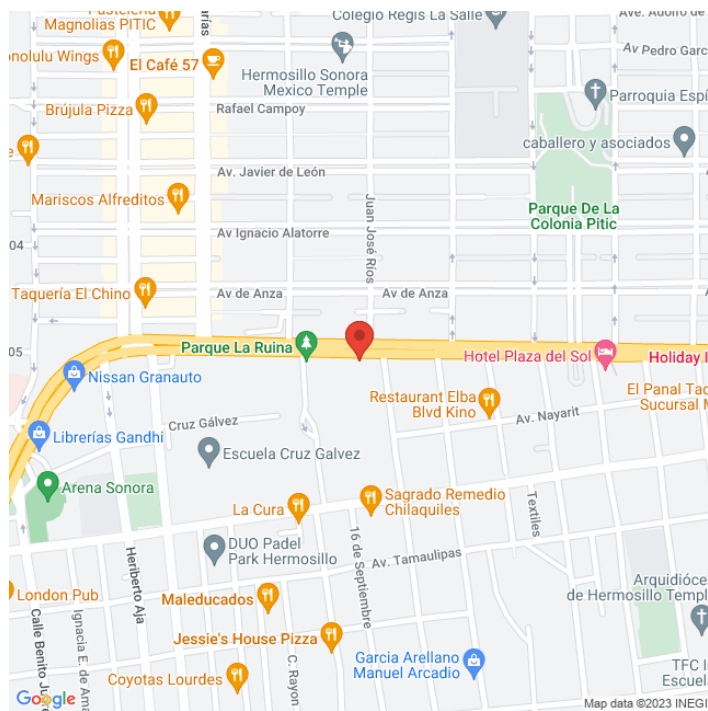

MDSO-7423-B 
Sonora
Disponible

www.cartelbi.com

Ubicación

Fecha de impresión: 05-06-2026 09:23:02 pm

Vista Principal: BLVD KINO Y 5 DE MAYO

Sonora | Hermosillo | C.P. 83010

Tipo: Unipolar

Medidas: 12.9 x 7.2 m (base x altura)

Vista: Cruzada

Orientación:

Iluminación: No

Material:

Coordenadas: 29.09739, -110.9466

REFERENCIAS COMERCIALES: