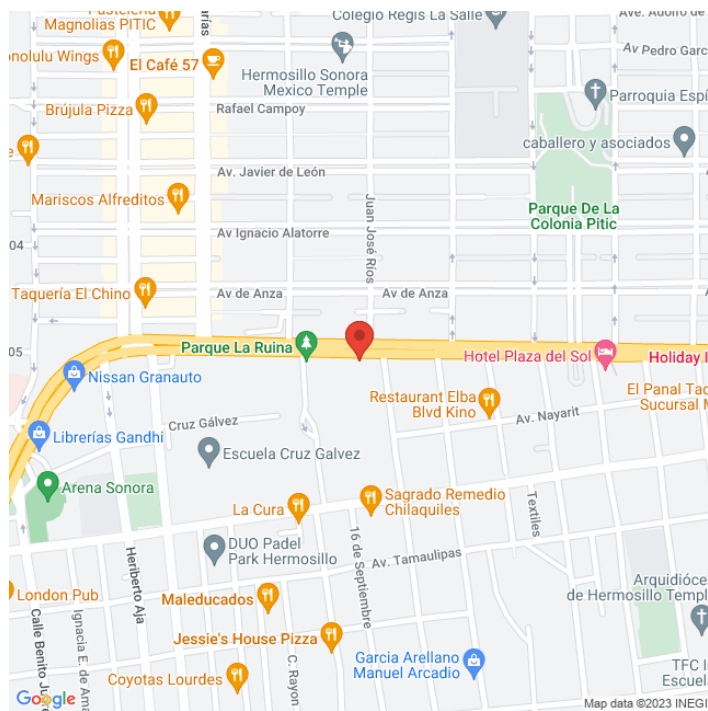

MDSO-7423-B 
Sonora
Disponible

www.cartelbi.com

Ubicación

Fecha de impresión: 18-04-2026 02:28:24 pm

Vista Principal: BLVD KINO Y 5 DE MAYO

Sonora | Hermosillo | C.P. 83010

Tipo: Unipolar

Medidas: 12.9 x 7.2 m (base x altura)

Vista: Cruzada

Orientación:

Illuminación: No

Material:

Coordenadas: 29.09739, -110.9466

REFERENCIAS COMERCIALES: