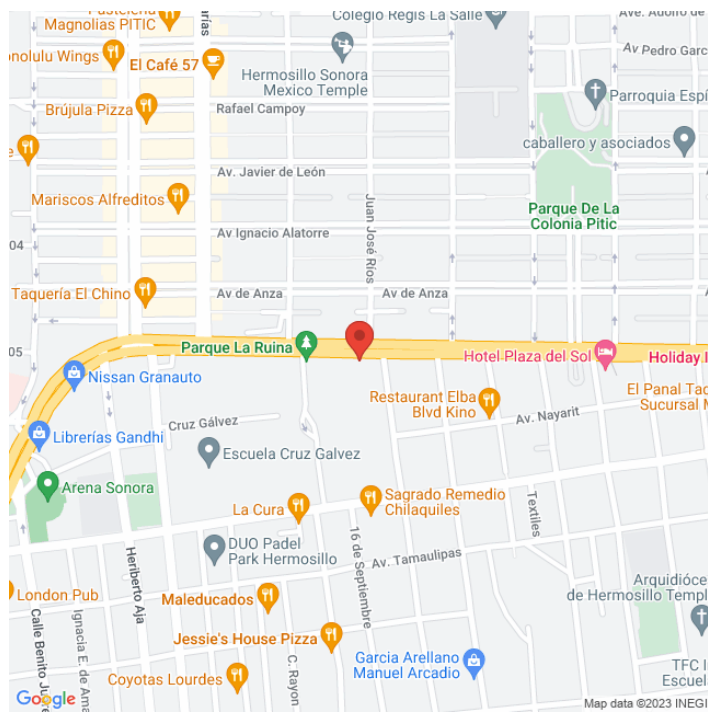

MDSO-7423-A
Sonora
Disponible

www.cartelbi.com

Ubicación

Vista Principal: BLVD KINO Y 5 DE MAYO

Sonora | Hermosillo | C.P. 83010

Tipo: Unipolar

Medidas: 12.9 x 7.2 m (base x altura)

Vista: Natural

Orientación:

Iluminación: No

Material:

Coordenadas: 29.09739, -110.9466

REFERENCIAS COMERCIALES:

Fecha de impresión: 05-06-2026 09:23:40 pm