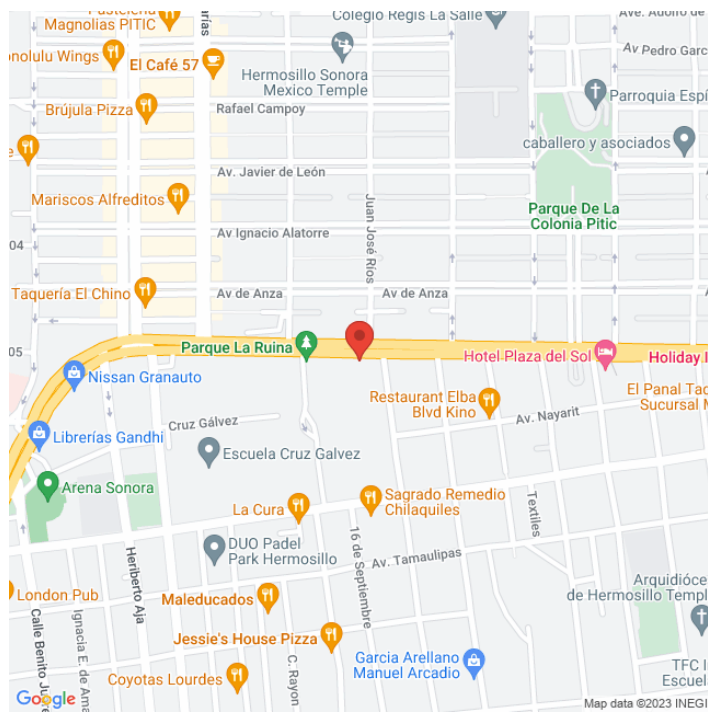

MDSO-7423-A
Sonora
Disponible

www.cartelbi.com

Ubicación

Fecha de impresión: 05-06-2026 07:51:03 pm

Vista Principal: BLVD KINO Y 5 DE MAYO

Sonora | Hermosillo | C.P. 83010

Tipo: Unipolar

Medidas: 12.9 x 7.2 m (base x altura)

Vista: Natural

Orientación:

Iluminación: No

Material:

Coordenadas: 29.09739, -110.9466

REFERENCIAS COMERCIALES: