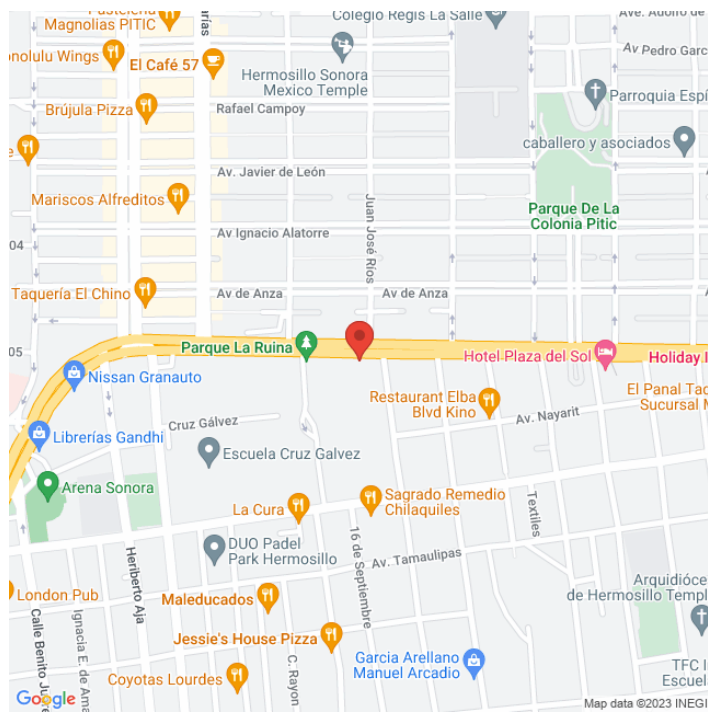

MDSO-7423-A
Sonora
Disponible

www.cartelbi.com

Ubicación

Vista Principal: BLVD KINO Y 5 DE MAYO

Sonora | Hermosillo | C.P. 83010

Tipo: Unipolar

Medidas: 12.9 x 7.2 m (base x altura)

Vista: Natural

Orientación:

Iluminación: No

Material:

Coordenadas: 29.09739, -110.9466

REFERENCIAS COMERCIALES:

Fecha de impresión: 18-04-2026 02:26:59 pm