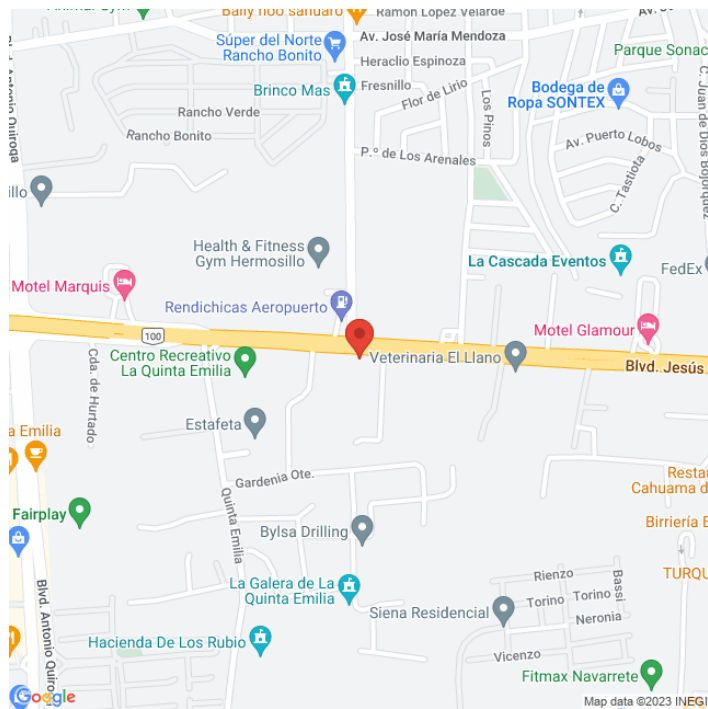

**MDSO-7421-B**   
**Sonora**  
**Disponible**

[www.cartelbi.store](http://www.cartelbi.store)

## Ubicación

Fecha de impresión: 05-06-2026 07:49:47 pm

**Vista Principal: BLVD GARCIA MORALES Y LAZARO MERCADO**

**Sonora | Hermosillo | C.P. 83214**

**Tipo: Unipolar**

**Medidas: 12.9 x 7.2 m (base x altura)**

**Vista: Cruzada**

**Orientación:**

**Iluminación: No**

**Material:**

**Coordenadas: 29.09482, -111.01574**

**REFERENCIAS COMERCIALES:**