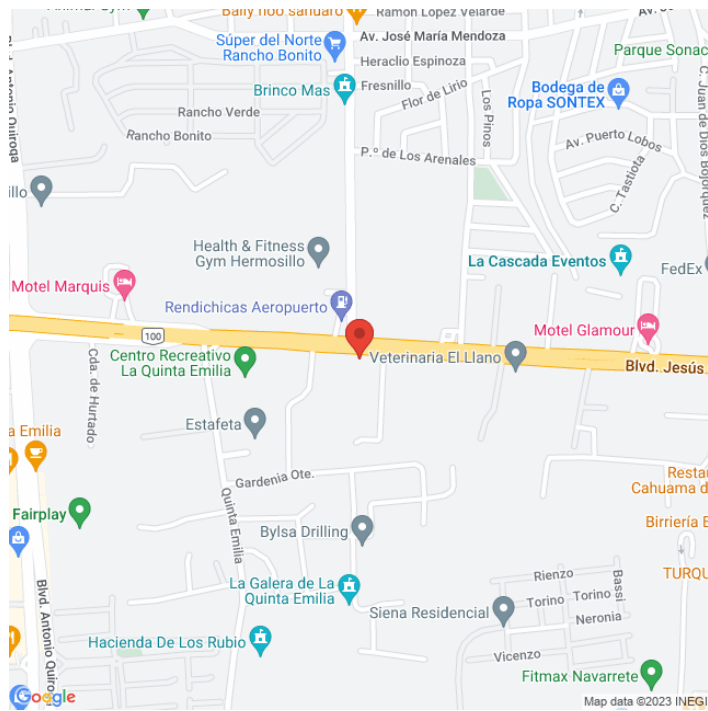

**MDSO-7421-A**  
**Sonora**  
**Disponible**

[www.cartelbi.store](http://www.cartelbi.store)

## Ubicación

Fecha de impresión: 05-06-2026 08:25:25 pm

**Vista Principal: BLVD GARCIA MORALES Y LAZARO MERCADO**

**Sonora | Hermosillo | C.P. 83214**

**Tipo: Unipolar**

**Medidas: 12.9 x 7.2 m (base x altura)**

**Vista: Natural**

**Orientación:**

**Iluminación: No**

**Material:**

**Coordenadas: 29.09482, -111.01574**

**REFERENCIAS COMERCIALES:**