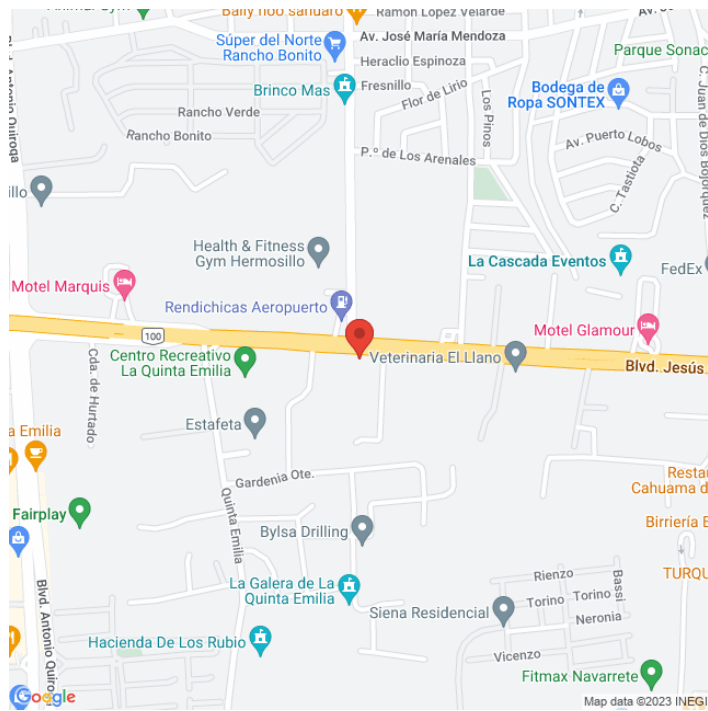

MDSO-7421-A
Sonora
Disponible

www.cartelbi.store

Ubicación

Vista Principal: BLVD GARCIA MORALES Y LAZARO MERCADO

Sonora | Hermosillo | C.P. 83214

Tipo: Unipolar

Medidas: 12.9 x 7.2 m (base x altura)

Vista: Natural

Orientación:

Iluminación: No

Material:

Coordenadas: 29.09482, -111.01574

REFERENCIAS COMERCIALES:

Fecha de impresión: 20-04-2026 02:29:38 am