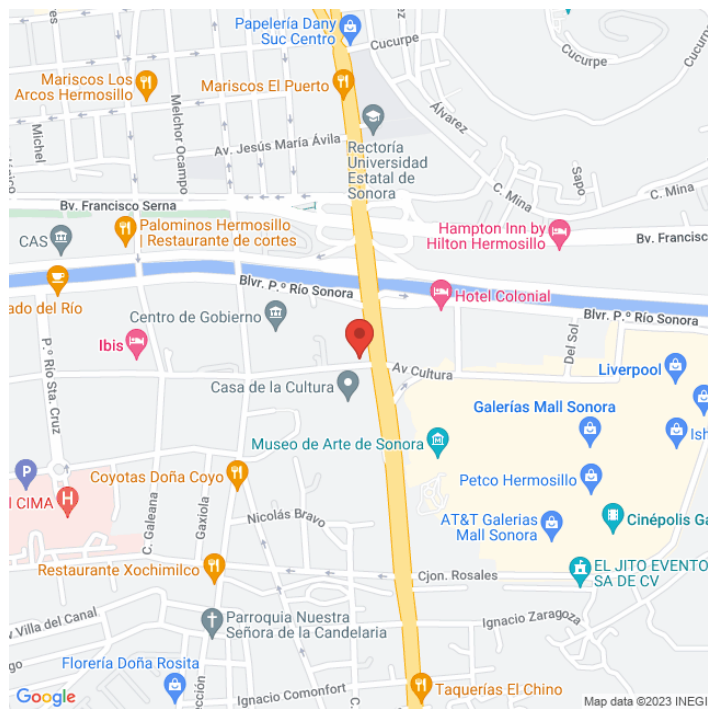

MDSO-7420-B
Sonora
Disponible

www.cartelbi.com

Ubicación

Vista Principal: BLVD VILDOSOLA Y AV CULTURA

Sonora | Hermosillo | C.P. 83270

Tipo: Unipolar

Medidas: 12.9 x 7.2 m (base x altura)

Vista: Cruzada

Orientación:

Iluminación: No

Material:

Coordenadas: 29.06748, -110.9555

REFERENCIAS COMERCIALES:

Fecha de impresión: 18-04-2026 02:27:04 pm