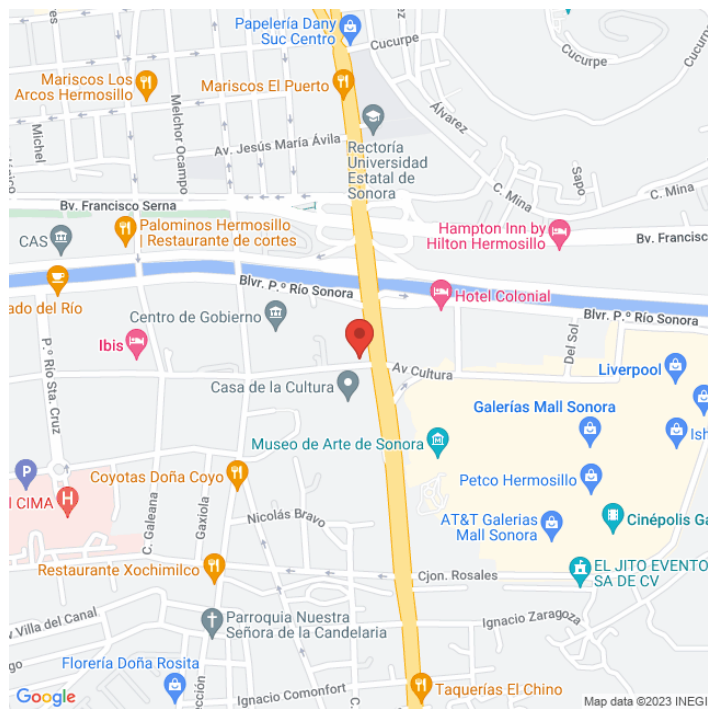

MDSO-7420-B
Sonora
Disponible

www.cartelbi.com

Ubicación

Vista Principal: BLVD VILDOSOLA Y AV CULTURA

Sonora | Hermosillo | C.P. 83270

Tipo: Unipolar

Medidas: 12.9 x 7.2 m (base x altura)

Vista: Cruzada

Orientación:

Iluminación: No

Material:

Coordenadas: 29.06748, -110.9555

REFERENCIAS COMERCIALES:

Fecha de impresión: 05-06-2026 07:47:06 pm