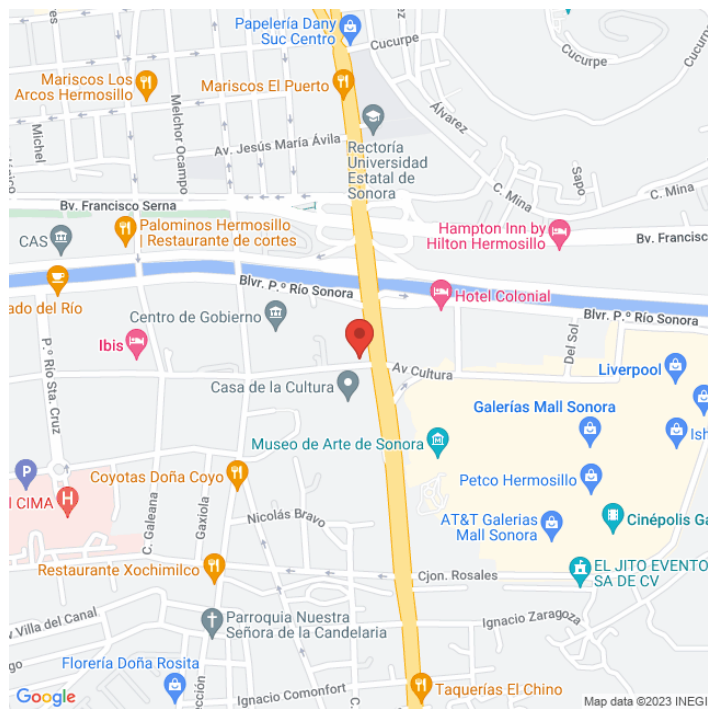

## Ubicación

**Vista Principal: BLVD VILDOSOLA Y AV CULTURA**

**Sonora | Hermosillo | C.P. 83270**

**Tipo: Unipolar**

**Medidas: 12.9 x 7.2 m (base x altura)**

**Vista: Cruzada**

**Orientación:**

**Iluminación: No**

**Material:**

**Coordenadas: 29.06748, -110.9555**

**REFERENCIAS COMERCIALES:**

Fecha de impresión: 05-06-2026 09:21:51 pm