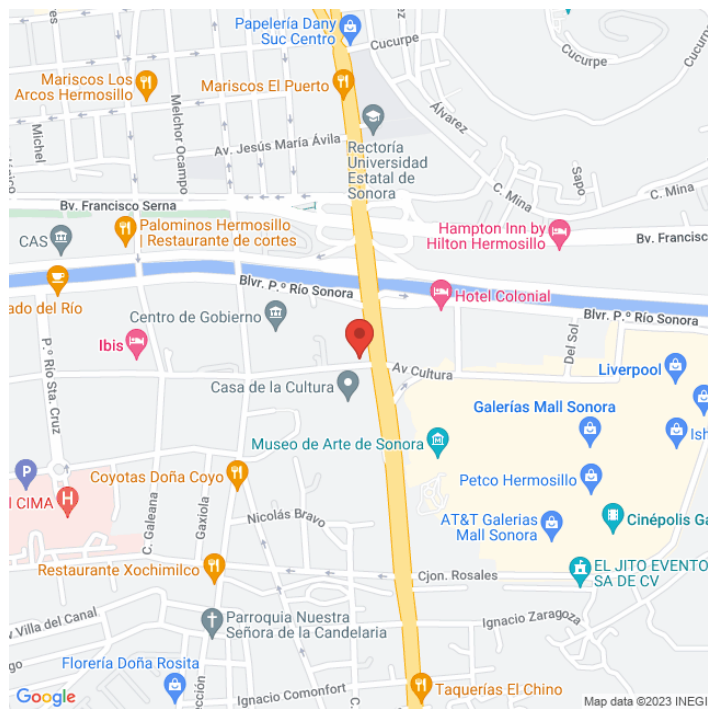

## Ubicación

Fecha de impresión: 18-04-2026 02:26:15 pm

**Vista Principal: BLVD VILDOSOLA Y AV CULTURA**

**Sonora | Hermosillo | C.P. 83270**

**Tipo: Unipolar**

**Medidas: 12.9 x 7.2 m (base x altura)**

**Vista: Natural**

**Orientación:**

**Iluminación: No**

**Material:**

**Coordenadas: 29.06748, -110.9555**

**REFERENCIAS COMERCIALES:**